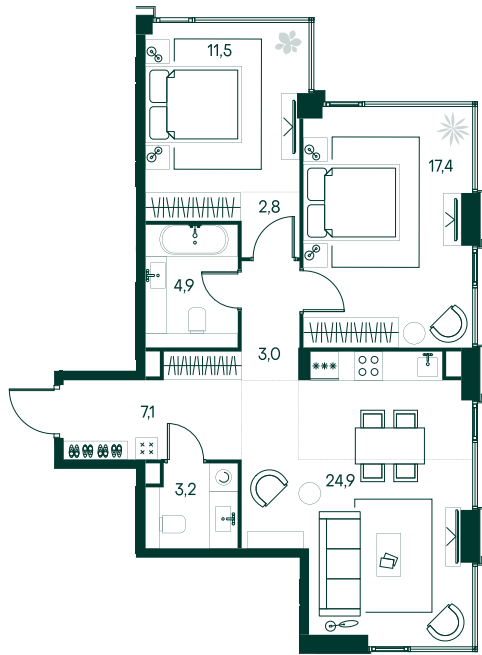

2-спальная № 686

Площадь	74.8 м ²
Квартал	«Беллини»
Корпус	Строение 6
Этаж	14 из 20
Срок сдачи	3 кв. 2028

ОСОБЕННОСТИ КВАРТИРЫ

Угловое остекление

Большая гостиная

47 385 800 ₽

ОТ 483 251 ₽ В МЕСЯЦ В ИПОТЕКУ

КОРПУС НА ПЛАНЕ

ВИД ИЗ ОКНА