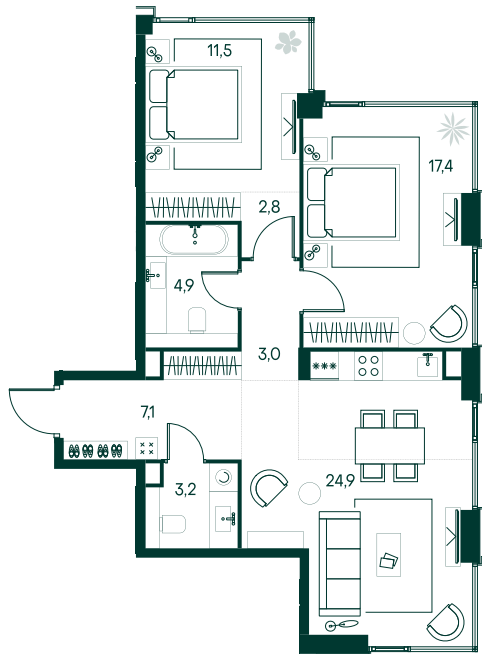

2-спальная № 686

Площадь	74.8 м ²
Квартал	«Беллини»
Корпус	Строение 6
Этаж	14 из 20
Срок сдачи	3 кв. 2028

ОСОБЕННОСТИ КВАРТИРЫ

Угловое остекление

Большая гостиная

57 416 480 ₽

ОТ 337 884 ₽ В МЕСЯЦ В ИПОТЕКУ

КОРПУС НА ПЛАНЕ

ВИД ИЗ ОКНА