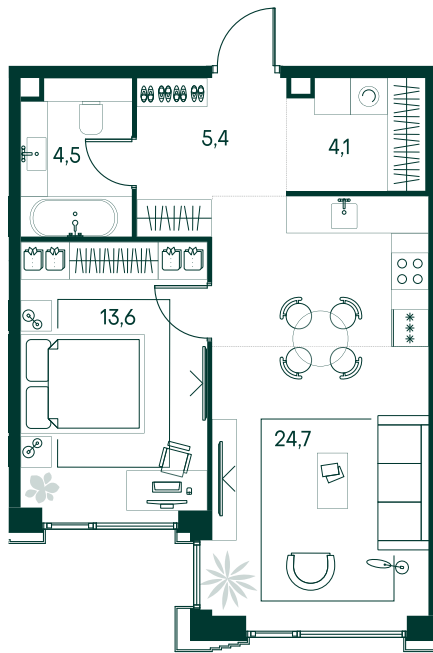

1-спальная № 688

Площадь	52.3 м ²
Квартал	«Беллини»
Корпус	Строение 6
Этаж	14 из 20
Срок сдачи	3 кв. 2028

ОСОБЕННОСТИ КВАРТИРЫ

Гардеробная

Угловое остекление

Большая гостиная

Большая кухня

33 414 470 ₽