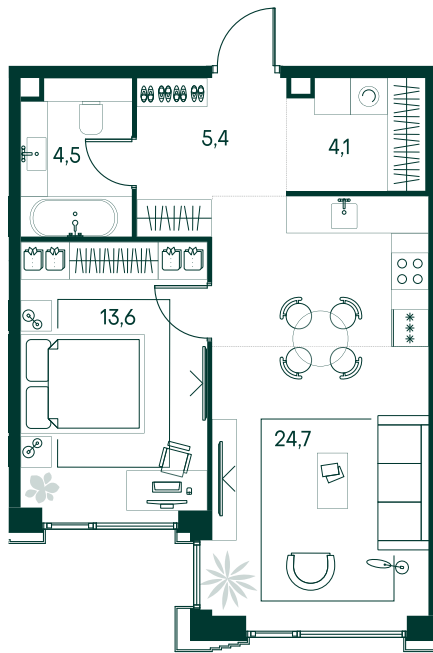

1-спальная № 688

Площадь	52.3 м²
Квартал	«Беллини»
Корпус	Строение 6
Этаж	14 из 20
Срок сдачи	3 кв. 2028

ОСОБЕННОСТИ КВАРТИРЫ

Гардеробная

Угловое остекление

Большая гостиная

Большая кухня

33 414 470 ₽

ОТ 340 768 ₽ В МЕСЯЦ В ИПОТЕКУ

КОРПУС НА ПЛАНЕ

ВИД ИЗ ОКНА