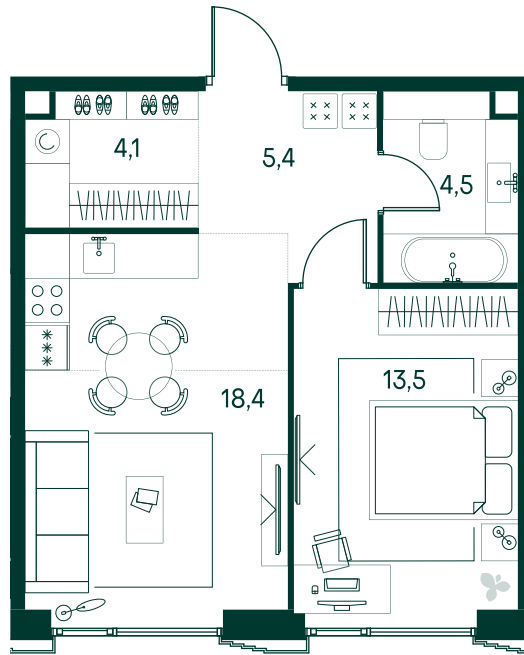

1-спальная № 689

Площадь	45.9 м ²
Квартал	«Беллини»
Корпус	Строение 6
Этаж	14 из 20
Срок сдачи	3 кв. 2028

ОСОБЕННОСТИ КВАРТИРЫ

Гардеробная

Угловое остекление

Большая гостиная

Большая кухня

29 343 870 ₽