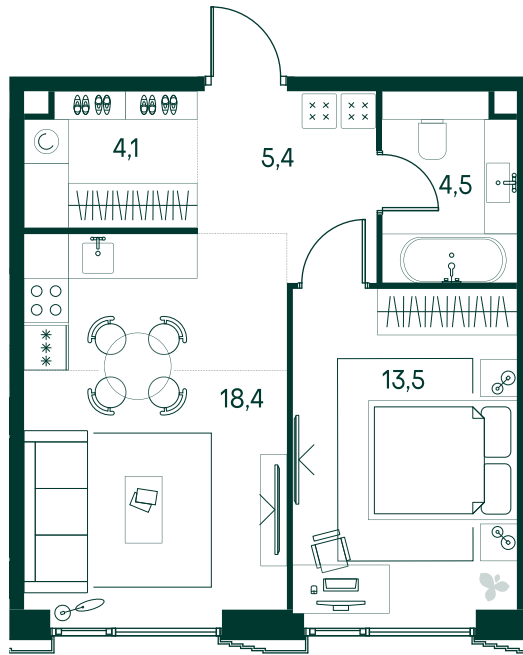

## 1-спальная № 689

Площадь	45.9 м <sup>2</sup>
Квартал	«Беллини»
Корпус	Строение 6
Этаж	14 из 20
Срок сдачи	3 кв. 2028

### ОСОБЕННОСТИ КВАРТИРЫ

Гардеробная

Угловое остекление

Большая гостиная

Большая кухня

### КОРПУС НА ПЛАНЕ

### ВИД ИЗ ОКНА