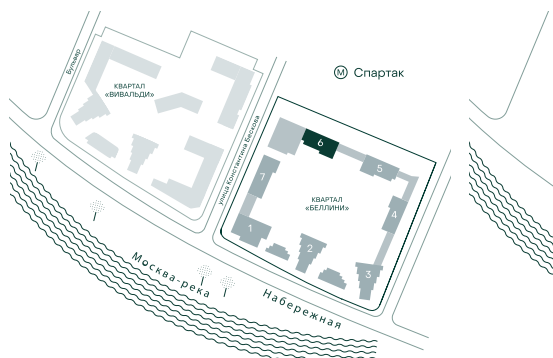

КОРПУС НА ПЛАНЕ