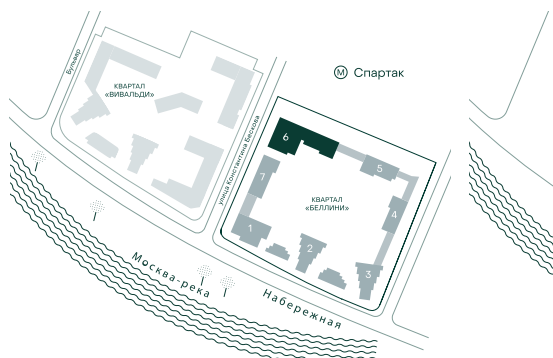

2-спальная № 690

Площадь	63.4 м ²
Квартал	«Беллини»
Корпус	Строение 6
Этаж	14 из 20
Срок сдачи	3 кв. 2028

ОСОБЕННОСТИ КВАРТИРЫ

Угловое остекление

Мастер-спальня

40 854 960 ₽

ОТ 416 648 ₽ В МЕСЯЦ В ИПОТЕКУ

КОРПУС НА ПЛАНЕ