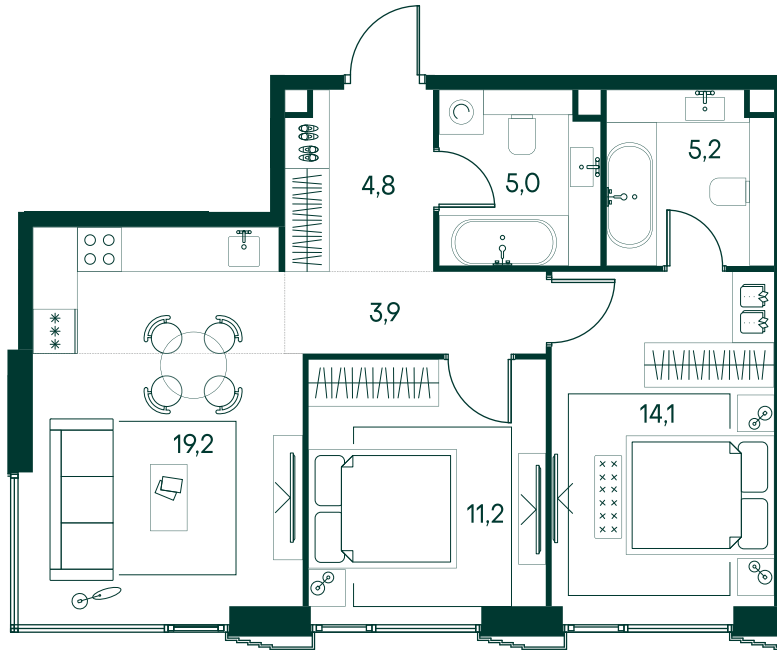

2-спальная № 690

Площадь	63.4 м ²
Квартал	«Беллини»
Корпус	Строение 6
Этаж	14 из 20
Срок сдачи	3 кв. 2028

ОСОБЕННОСТИ КВАРТИРЫ

Угловое остекление

Мастер-спальня

40 854 960 ₽

ОТ 416 648 ₽ В МЕСЯЦ В ИПОТЕКУ

КОРПУС НА ПЛАНЕ

ВИД ИЗ ОКНА