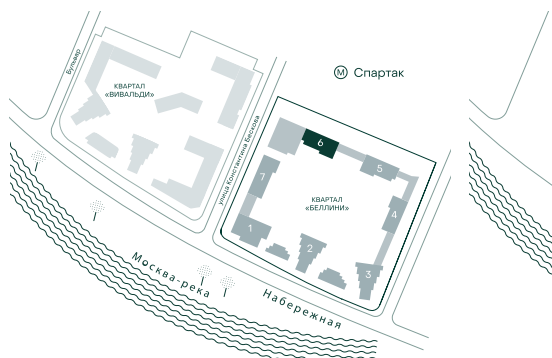

3-спальная № 691

Площадь	77.2 м ²
Квартал	«Беллини»
Корпус	Строение 6
Этаж	14 из 20
Срок сдачи	3 кв. 2028

ОСОБЕННОСТИ КВАРТИРЫ

- Угловое остекление
- Мастер-спальня
- Большая кухня

59 081 160 ₽

ОТ 478 532 ₽ В МЕСЯЦ В ИПОТЕКУ

КОРПУС НА ПЛАНЕ

ВИД ИЗ ОКНА