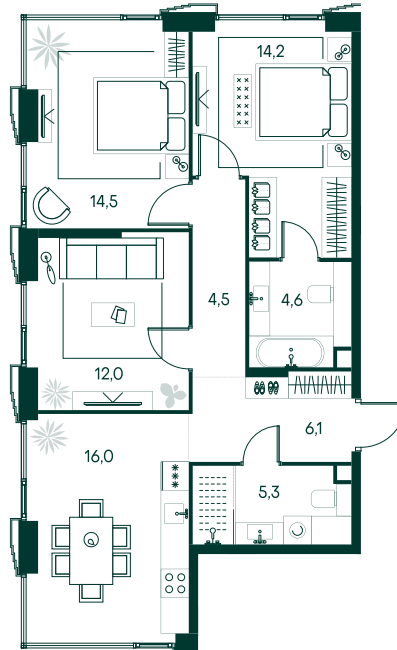

## 3-спальная № 691

Площадь	77.2 м <sup>2</sup>
Квартал	«Беллини»
Корпус	Строение 6
Этаж	14 из 20
Срок сдачи	3 кв. 2028

### ОСОБЕННОСТИ КВАРТИРЫ

- Угловое остекление
- Мастер-спальня
- Большая кухня

59 081 160 ₽

ОТ 301 586 ₽ В МЕСЯЦ В ИПОТЕКУ

### КОРПУС НА ПЛАНЕ

### ВИД ИЗ ОКНА