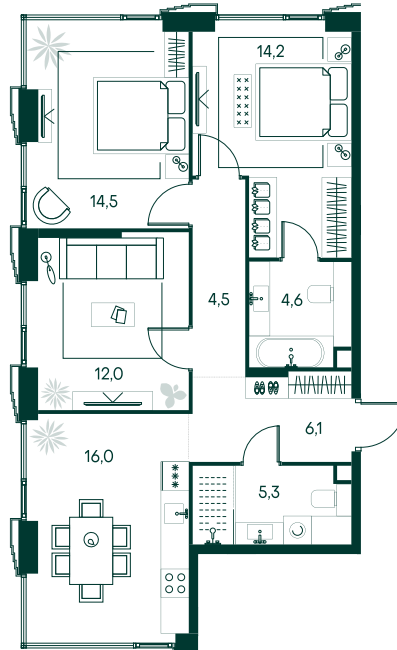

## 3-спальная № 691

Площадь	77.2 м <sup>2</sup>
Квартал	«Беллини»
Корпус	Строение 6
Этаж	14 из 20
Срок сдачи	3 кв. 2028

### ОСОБЕННОСТИ КВАРТИРЫ

- Угловое остекление
- Мастер-спальня
- Большая кухня

49 276 760 ₽

ОТ 502 535 ₽ В МЕСЯЦ В ИПОТЕКУ

### КОРПУС НА ПЛАНЕ

### ВИД ИЗ ОКНА