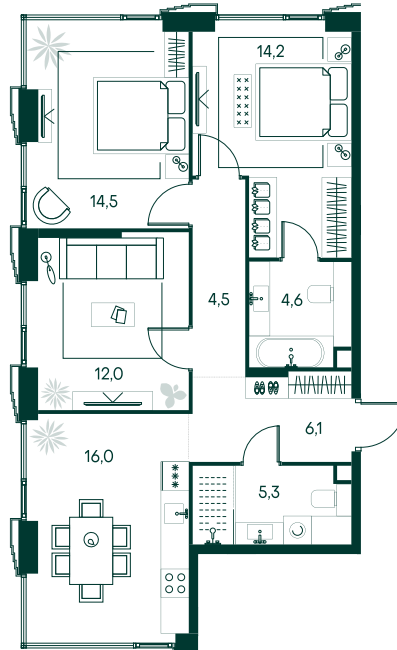

3-спальная № 691

Площадь	77.2 м ²
Квартал	«Беллини»
Корпус	Строение 6
Этаж	14 из 20
Срок сдачи	3 кв. 2028

ОСОБЕННОСТИ КВАРТИРЫ

- Угловое остекление
- Мастер-спальня
- Большая кухня

59 081 160 ₽

ОТ 478 532 ₽ В МЕСЯЦ В ИПОТЕКУ

КОРПУС НА ПЛАНЕ

ВИД ИЗ ОКНА