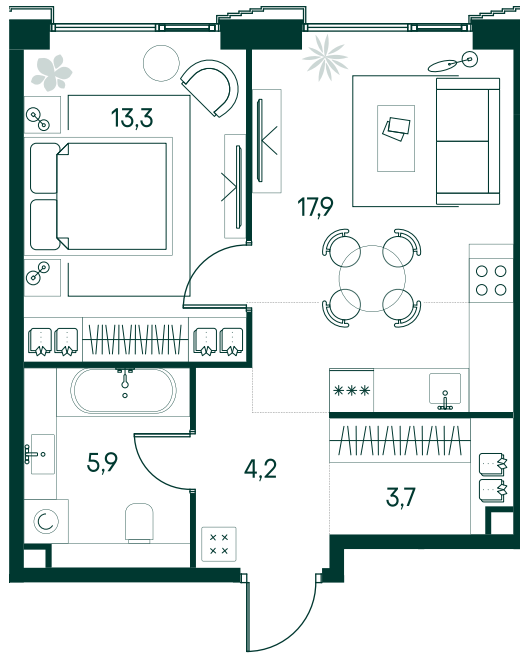

1-спальная № 692

Площадь	_____	45 м ²
Квартал	_____	«Беллини»
Корпус	_____	Строение 6
Этаж	_____	14 из 20
Срок сдачи	_____	3 кв. 2028

ОСОБЕННОСТИ КВАРТИРЫ

Большая кухня

32 872 500 ₽

ОТ 193 448 ₽ В МЕСЯЦ В ИПОТЕКУ

КОРПУС НА ПЛАНЕ

ВИД ИЗ ОКНА