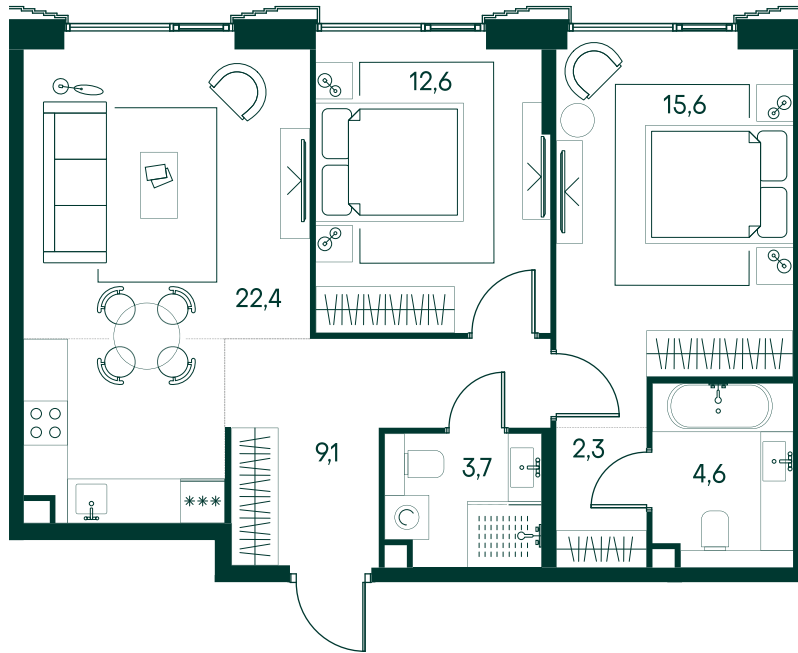

2-спальная № 693

Площадь	70.3 м ²
Квартал	«Беллини»
Корпус	Строение 6
Этаж	15 из 20
Срок сдачи	3 кв. 2028

ОСОБЕННОСТИ КВАРТИРЫ

Большая гостиная

Мастер-спальня

49 793 490 ₽

ОТ 293 025 ₽ В МЕСЯЦ В ИПОТЕКУ

КОРПУС НА ПЛАНЕ

ВИД ИЗ ОКНА