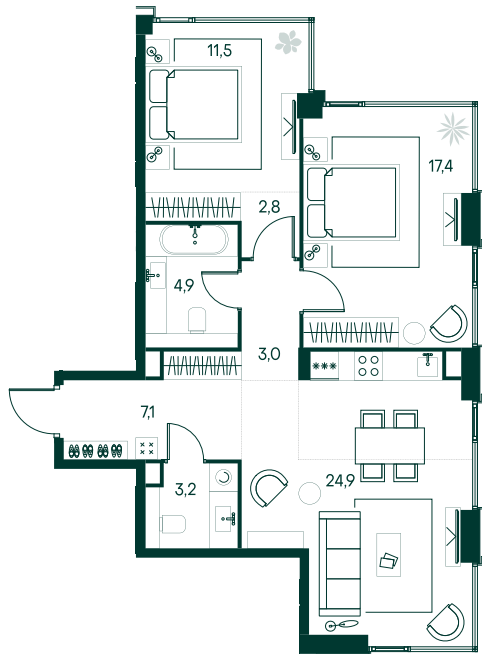

## 2-спальная № 694

Площадь	74.8 м <sup>2</sup>
Квартал	«Беллини»
Корпус	Строение 6
Этаж	15 из 20
Срок сдачи	3 кв. 2028

### ОСОБЕННОСТИ КВАРТИРЫ

Угловое остекление

Большая гостиная

### КОРПУС НА ПЛАНЕ

### ВИД ИЗ ОКНА