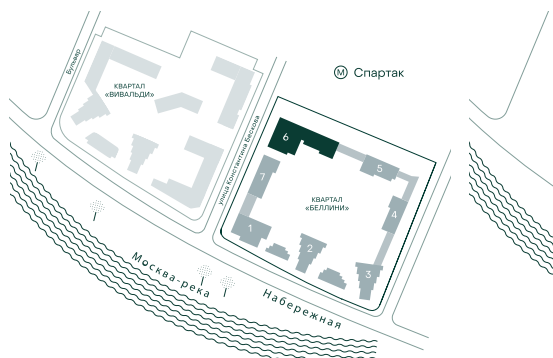

2-спальная № 694

Площадь	74.8 м ²
Квартал	«Беллини»
Корпус	Строение 6
Этаж	15 из 20
Срок сдачи	3 кв. 2028

ОСОБЕННОСТИ КВАРТИРЫ

Угловое остекление

Большая гостиная

47 976 720 ₽

ОТ 489 277 ₽ В МЕСЯЦ В ИПОТЕКУ

КОРПУС НА ПЛАНЕ

ВИД ИЗ ОКНА