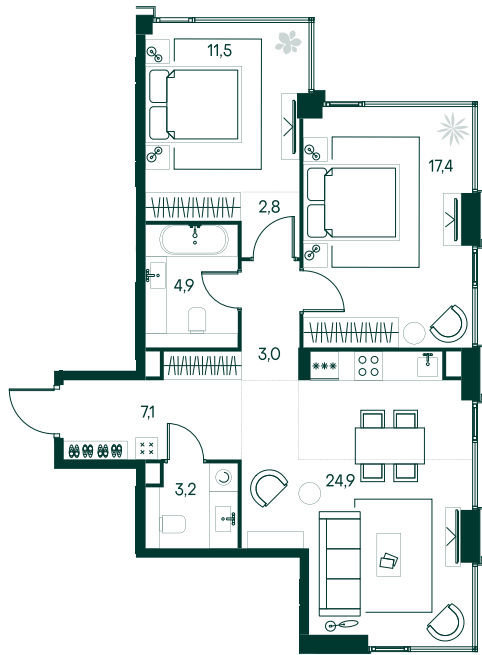

2-спальная № 694

Площадь	74.8 м ²
Квартал	«Беллини»
Корпус	Строение 6
Этаж	15 из 20
Срок сдачи	3 кв. 2028

ОСОБЕННОСТИ КВАРТИРЫ

Угловое остекление

Большая гостиная

47 976 720 ₽

ОТ 489 277 ₽ В МЕСЯЦ В ИПОТЕКУ

КОРПУС НА ПЛАНЕ

ВИД ИЗ ОКНА