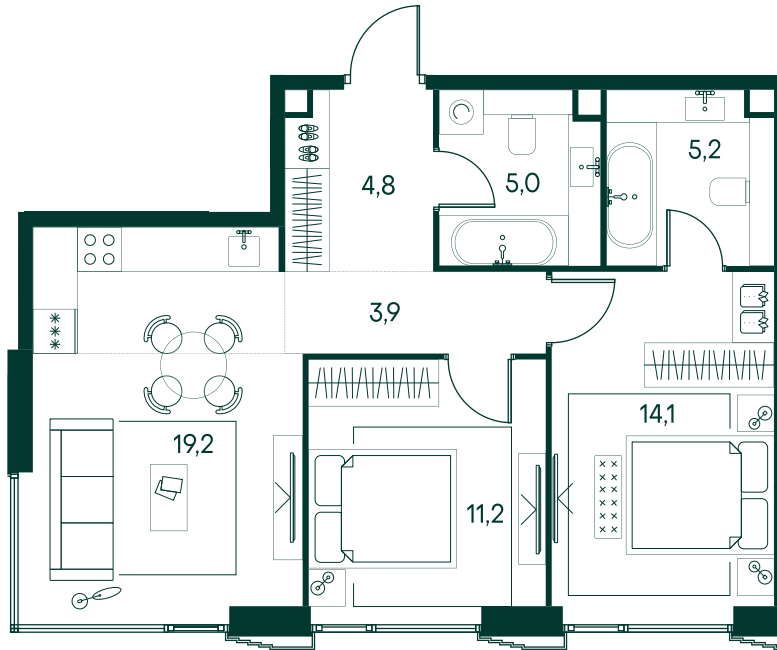

2-спальная № 698

Площадь	63.4 м ²
Квартал	«Беллини»
Корпус	Строение 6
Этаж	15 из 20
Срок сдачи	3 кв. 2028

ОСОБЕННОСТИ КВАРТИРЫ

Угловое остекление

Мастер-спальня

46 282 000 ₽

ОТ 352 345 ₽ В МЕСЯЦ В ИПОТЕКУ

КОРПУС НА ПЛАНЕ

ВИД ИЗ ОКНА