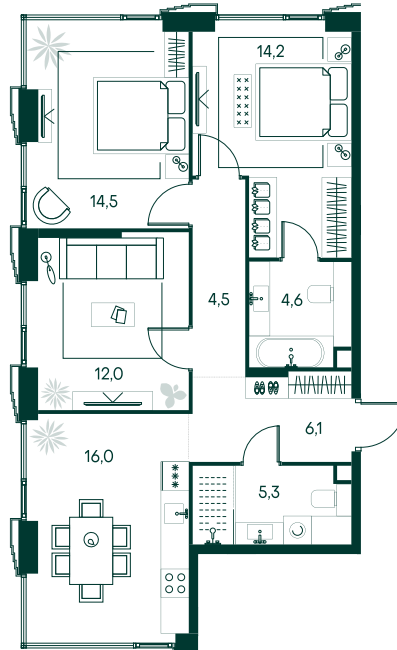

3-спальная № 699

Площадь	77.2 м ²
Квартал	«Беллини»
Корпус	Строение 6
Этаж	15 из 20
Срок сдачи	3 кв. 2028

ОСОБЕННОСТИ КВАРТИРЫ

- Угловое остекление
- Мастер-спальня
- Большая кухня

49 886 640 ₽

ОТ 508 755 ₽ В МЕСЯЦ В ИПОТЕКУ

КОРПУС НА ПЛАНЕ

ВИД ИЗ ОКНА