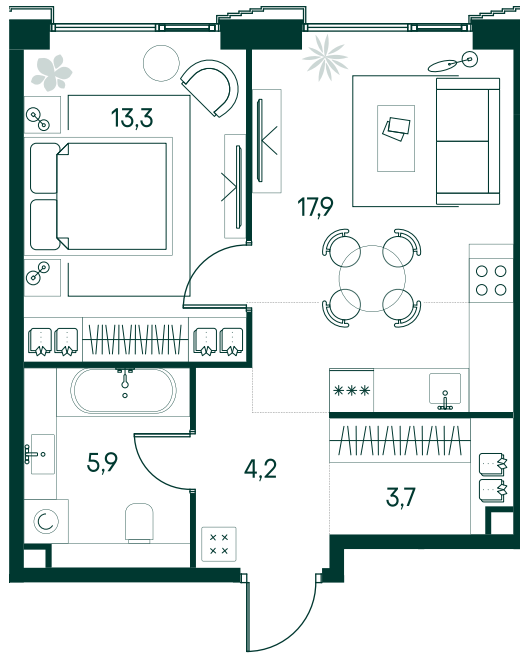

1-спальная № 700

Площадь	_____	45 м ²
Квартал	_____	«Беллини»
Корпус	_____	Строение 6
Этаж	_____	15 из 20
Срок сдачи	_____	3 кв. 2028

ОСОБЕННОСТИ КВАРТИРЫ

Большая кухня

36 009 000 ₽

ОТ 183 811 ₽ В МЕСЯЦ В ИПОТЕКУ

КОРПУС НА ПЛАНЕ

ВИД ИЗ ОКНА