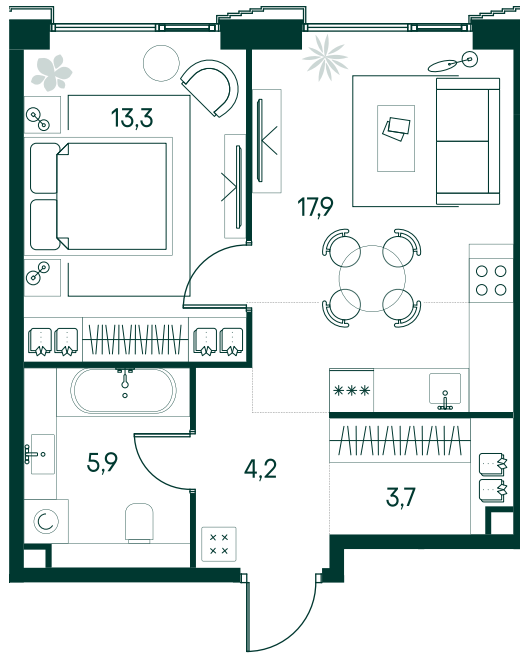

1-спальная № 700

Площадь	_____	45 м ²
Квартал	_____	«Беллини»
Корпус	_____	Строение 6
Этаж	_____	15 из 20
Срок сдачи	_____	3 кв. 2028

ОСОБЕННОСТИ КВАРТИРЫ

Большая кухня

33 282 000 ₽

ОТ 169 891 ₽ В МЕСЯЦ В ИПОТЕКУ

КОРПУС НА ПЛАНЕ

ВИД ИЗ ОКНА