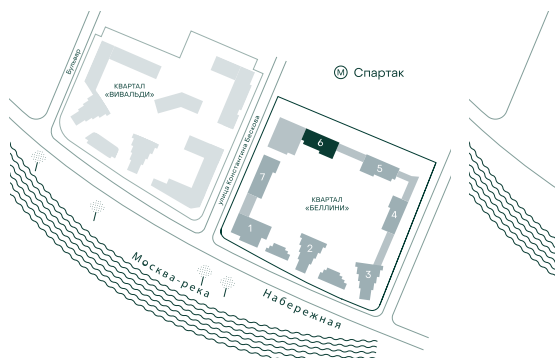

2-спальная № 701

Площадь	70.3 м ²
Квартал	«Беллини»
Корпус	Строение 6
Этаж	16 из 20
Срок сдачи	3 кв. 2028

ОСОБЕННОСТИ КВАРТИРЫ

Большая гостиная

Мастер-спальня

50 405 100 ₽

ОТ 296 624 ₽ В МЕСЯЦ В ИПОТЕКУ

КОРПУС НА ПЛАНЕ