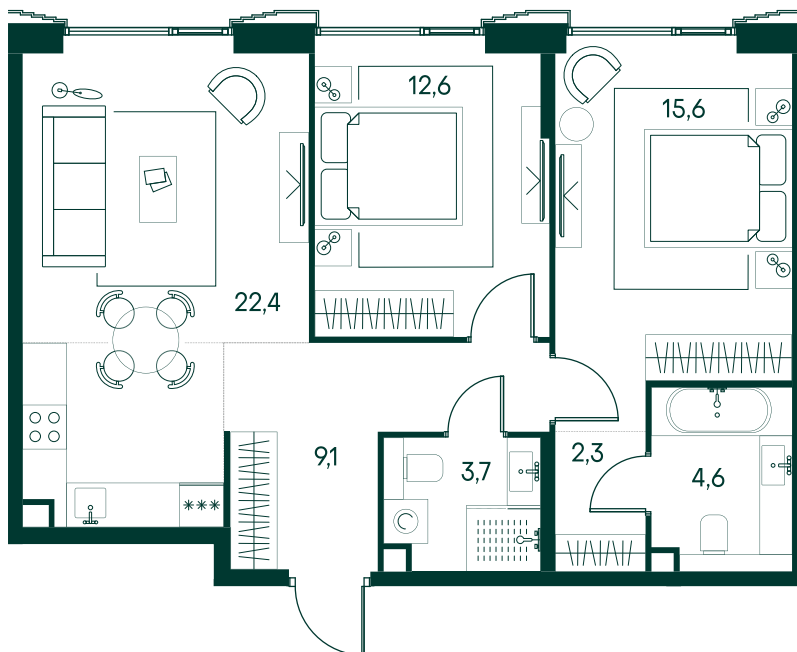

2-спальная № 701

Площадь	70.3 м ²
Квартал	«Беллини»
Корпус	Строение 6
Этаж	16 из 20
Срок сдачи	3 кв. 2028

ОСОБЕННОСТИ КВАРТИРЫ

Большая гостиная

Мастер-спальня

50 405 100 ₽

ОТ 296 624 ₽ В МЕСЯЦ В ИПОТЕКУ

КОРПУС НА ПЛАНЕ

ВИД ИЗ ОКНА