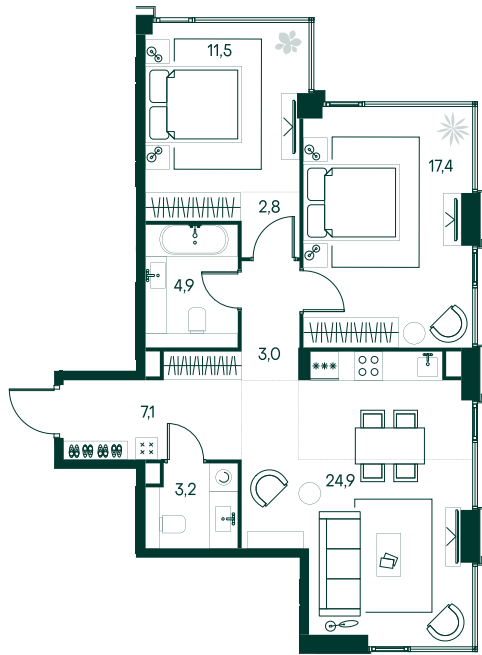

## 2-спальная № 702

Площадь	74.8 м <sup>2</sup>
Квартал	«Беллини»
Корпус	Строение 6
Этаж	16 из 20
Срок сдачи	3 кв. 2028

### ОСОБЕННОСТИ КВАРТИРЫ

-  Угловое остекление
-  Большая гостиная

48 582 600 ₽

ОТ 495 456 ₽ В МЕСЯЦ В ИПОТЕКУ

### КОРПУС НА ПЛАНЕ

### ВИД ИЗ ОКНА