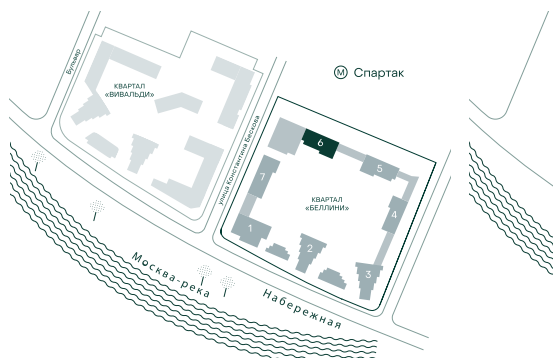

2-спальная № 702

Площадь	74.8 м ²
Квартал	«Беллини»
Корпус	Строение 6
Этаж	16 из 20
Срок сдачи	3 кв. 2028

ОСОБЕННОСТИ КВАРТИРЫ

Угловое остекление

Большая гостиная

58 710 520 ₽

ОТ 345 500 ₽ В МЕСЯЦ В ИПОТЕКУ

КОРПУС НА ПЛАНЕ

ВИД ИЗ ОКНА