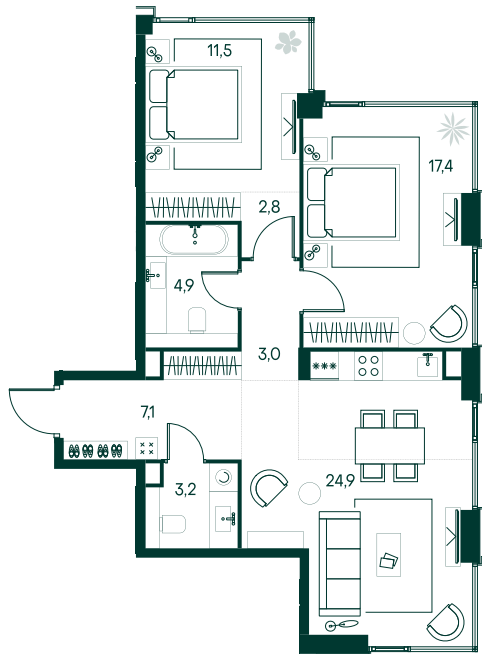

2-спальная № 702

Площадь	74.8 м ²
Квартал	«Беллини»
Корпус	Строение 6
Этаж	16 из 20
Срок сдачи	3 кв. 2028

ОСОБЕННОСТИ КВАРТИРЫ

Угловое остекление

Большая гостиная

58 710 520 ₽

ОТ 345 500 ₽ В МЕСЯЦ В ИПОТЕКУ

КОРПУС НА ПЛАНЕ

ВИД ИЗ ОКНА