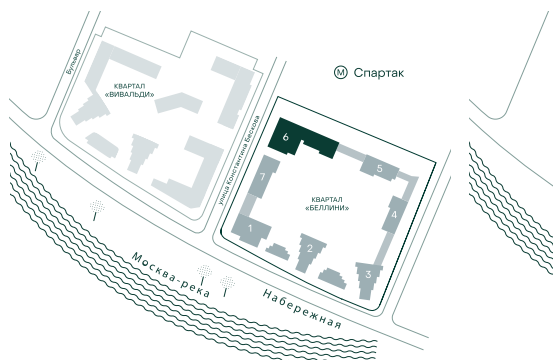

КОРПУС НА ПЛАНЕ