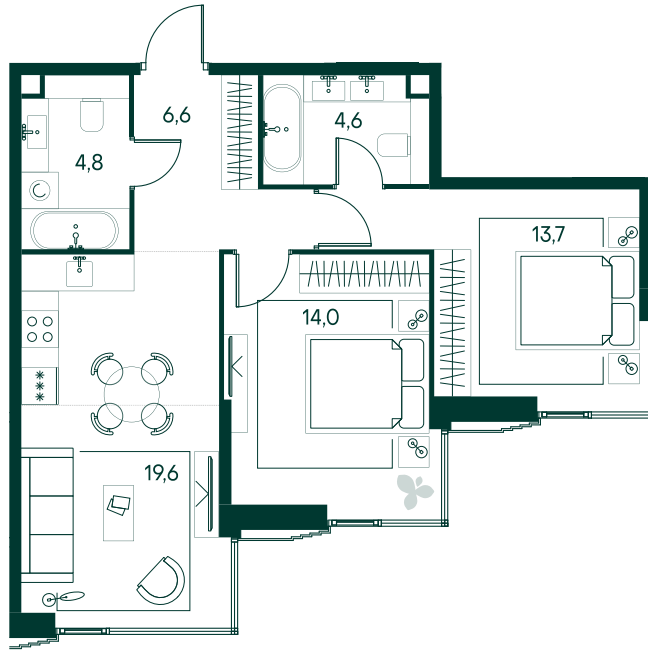

2-спальная № 703

Площадь	63.3 м ²
Квартал	«Беллини»
Корпус	Строение 6
Этаж	16 из 20
Срок сдачи	3 кв. 2028

ОСОБЕННОСТИ КВАРТИРЫ

- Угловое остекление
- Большая гостиная
- Мастер-спальня

47 519 310 ₽

ОТ 242 567 ₽ В МЕСЯЦ В ИПОТЕКУ

КОРПУС НА ПЛАНЕ

ВИД ИЗ ОКНА