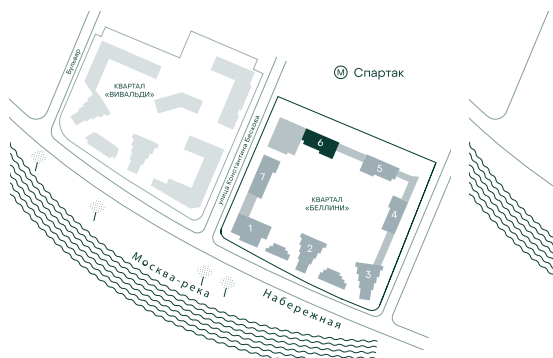

2-спальная № 703

Площадь	63.3 м ²
Квартал	«Беллини»
Корпус	Строение 6
Этаж	16 из 20
Срок сдачи	3 кв. 2028

ОСОБЕННОСТИ КВАРТИРЫ

- Угловое остекление
- Большая гостиная
- Мастер-спальня

47 519 310 ₽

ОТ 242 567 ₽ В МЕСЯЦ В ИПОТЕКУ

КОРПУС НА ПЛАНЕ

ВИД ИЗ ОКНА