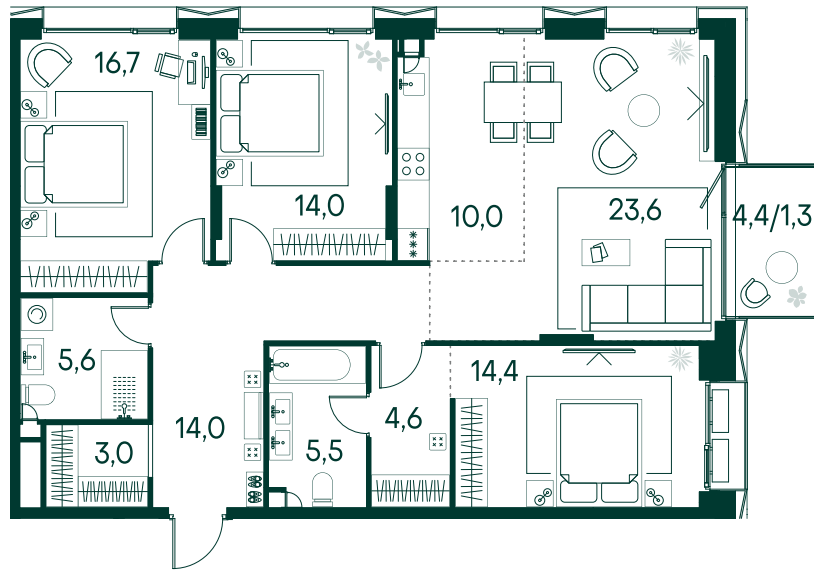

3-спальная № 39

Площадь	_____	112.7 м ²
Квартал	_____	«Вивальди»
Корпус	_____	Строение 1
Этаж	_____	5 из 9
Срок сдачи	_____	2 кв. 2025

ОСОБЕННОСТИ КВАРТИРЫ

Гардеробная

Мастер-спальня

Большая кухня

53 791 710 ₹