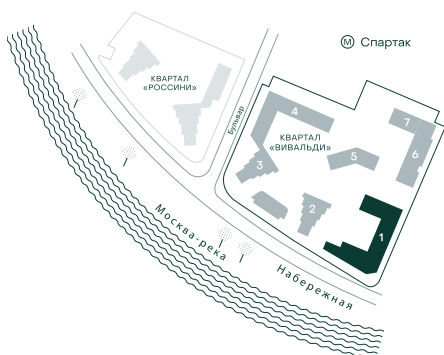

3-спальная № 39

Площадь	112.7 м ²
Квартал	«Вивальди»
Корпус	Строение 1
Этаж	5 из 9
Срок сдачи	2 кв. 2025

ОСОБЕННОСТИ КВАРТИРЫ

Гардеробная

Мастер-спальня

Большая кухня

57 172 710 ₽

ОТ 583 060 ₽ В МЕСЯЦ В ИПОТЕКУ

КОРПУС НА ПЛАНЕ

ВИД ИЗ ОКНА

МОСКВА-РЕКА