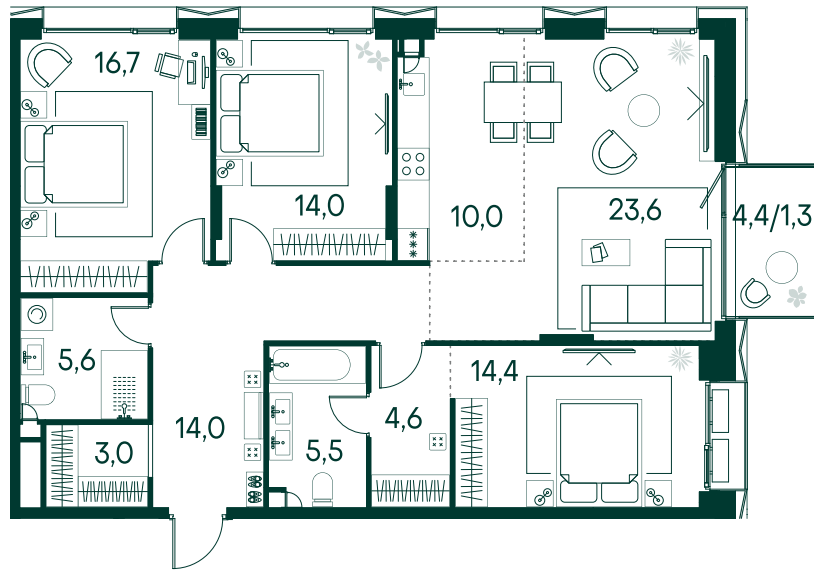

3-спальная № 39

Площадь	112.7 м ²
Квартал	«Вивальди»
Корпус	Строение 1
Этаж	5 из 9
Срок сдачи	2 кв. 2025

ОСОБЕННОСТИ КВАРТИРЫ

Гардеробная

Мастер-спальня

Большая кухня

57 172 710 ₽

ОТ 583 060 ₽ В МЕСЯЦ В ИПОТЕКУ

КОРПУС НА ПЛАНЕ

ВИД ИЗ ОКНА

МОСКВА-РЕКА