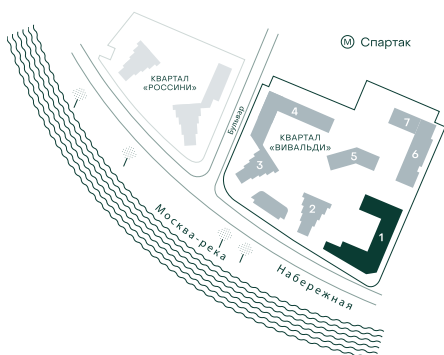

КОРПУС НА ПЛАНЕ