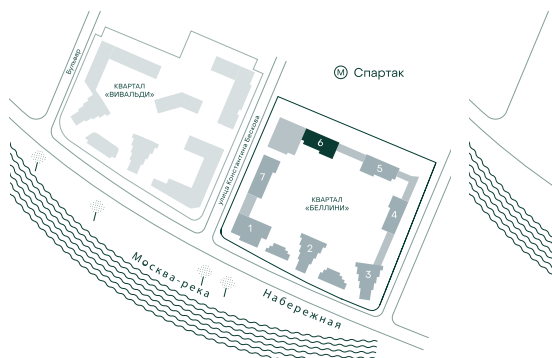

3-спальная № 707

Площадь	77.2 м ²
Квартал	«Беллини»
Корпус	Строение 6
Этаж	16 из 20
Срок сдачи	3 кв. 2028

ОСОБЕННОСТИ КВАРТИРЫ

- Угловое остекление
- Мастер-спальня
- Большая кухня

60 409 000 ₽

ОТ 308 364 ₽ В МЕСЯЦ В ИПОТЕКУ

КОРПУС НА ПЛАНЕ

ВИД ИЗ ОКНА