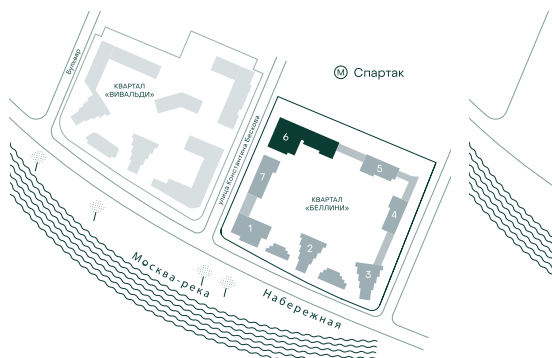

3-спальная № 707

Площадь	77.2 м ²
Квартал	«Беллини»
Корпус	Строение 6
Этаж	16 из 20
Срок сдачи	3 кв. 2028

ОСОБЕННОСТИ КВАРТИРЫ

- Угловое остекление
- Мастер-спальня
- Большая кухня

52 063 680 ₽

ОТ 488 707 ₽ В МЕСЯЦ В ИПОТЕКУ

КОРПУС НА ПЛАНЕ

ВИД ИЗ ОКНА