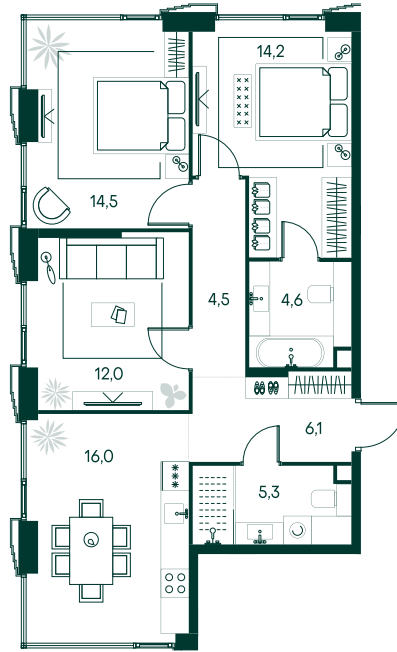

3-спальная № 707

Площадь	77.2 м ²
Квартал	«Беллини»
Корпус	Строение 6
Этаж	16 из 20
Срок сдачи	3 кв. 2028

ОСОБЕННОСТИ КВАРТИРЫ

- Угловое остекление
- Мастер-спальня
- Большая кухня

52 063 680 ₽

ОТ 488 707 ₽ В МЕСЯЦ В ИПОТЕКУ

КОРПУС НА ПЛАНЕ

ВИД ИЗ ОКНА