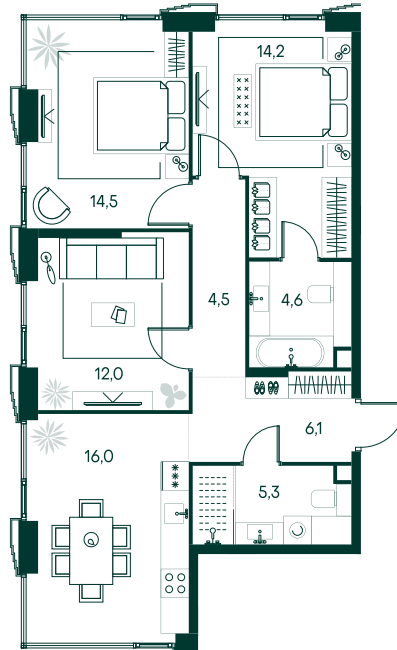

3-спальная № 707

Площадь	77.2 м ²
Квартал	«Беллини»
Корпус	Строение 6
Этаж	16 из 20
Срок сдачи	3 кв. 2028

ОСОБЕННОСТИ КВАРТИРЫ

- Угловое остекление
- Мастер-спальня
- Большая кухня

60 409 000 ₽

ОТ 308 364 ₽ В МЕСЯЦ В ИПОТЕКУ

КОРПУС НА ПЛАНЕ

ВИД ИЗ ОКНА