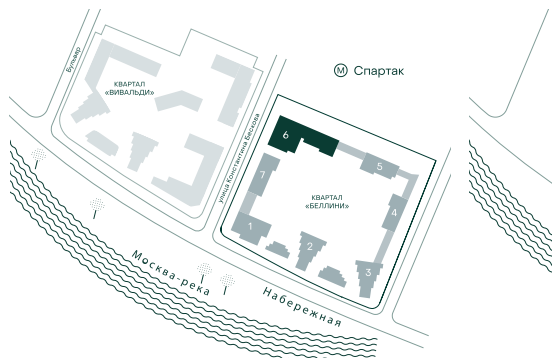

3-спальная № 707

Площадь	77.2 м ²
Квартал	«Беллини»
Корпус	Строение 6
Этаж	16 из 20
Срок сдачи	3 кв. 2028

ОСОБЕННОСТИ КВАРТИРЫ

- Угловое остекление
- Мастер-спальня
- Большая кухня

52 063 680 ₽

ОТ 488 707 ₽ В МЕСЯЦ В ИПОТЕКУ

КОРПУС НА ПЛАНЕ

ВИД ИЗ ОКНА