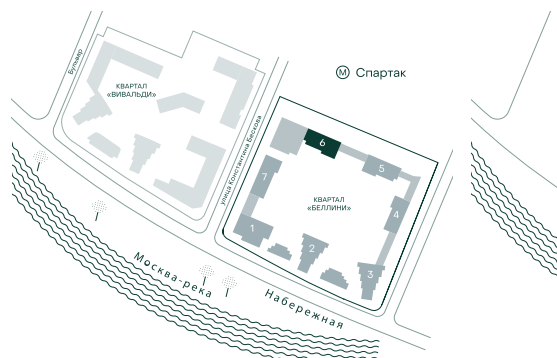

3-спальная № 707

Площадь	77.2 м ²
Квартал	«Беллини»
Корпус	Строение 6
Этаж	16 из 20
Срок сдачи	3 кв. 2028

ОСОБЕННОСТИ КВАРТИРЫ

- Угловое остекление
- Мастер-спальня
- Большая кухня

60 409 000 ₽

ОТ 469 773 ₽ В МЕСЯЦ В ИПОТЕКУ

КОРПУС НА ПЛАНЕ

ВИД ИЗ ОКНА