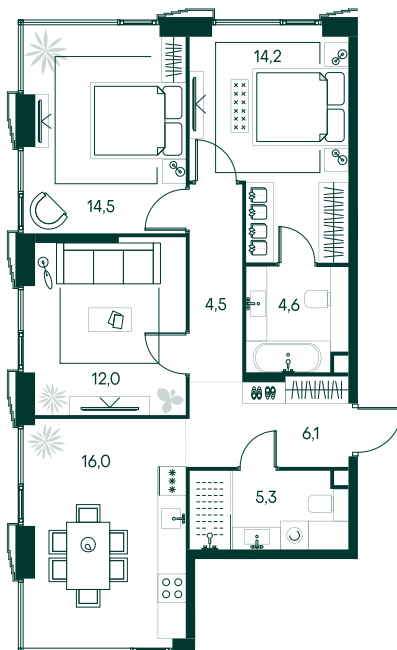

3-спальная № 707

Площадь	77.2 м ²
Квартал	«Беллини»
Корпус	Строение 6
Этаж	16 из 20
Срок сдачи	3 кв. 2028

ОСОБЕННОСТИ КВАРТИРЫ

- Угловое остекление
- Мастер-спальня
- Большая кухня

60 409 000 ₽

ОТ 469 773 ₽ В МЕСЯЦ В ИПОТЕКУ

КОРПУС НА ПЛАНЕ

ВИД ИЗ ОКНА