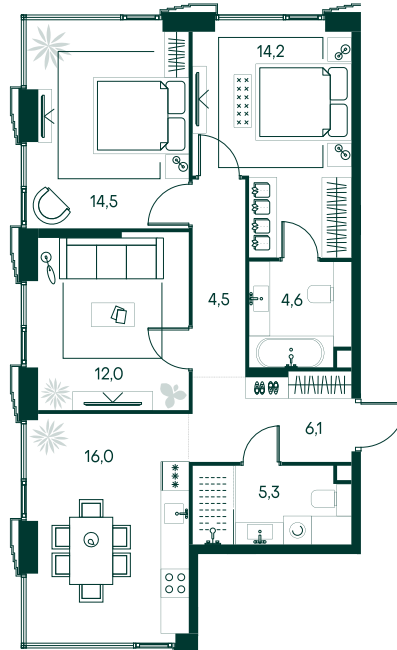

3-спальная № 707

Площадь	77.2 м ²
Квартал	«Беллини»
Корпус	Строение 6
Этаж	16 из 20
Срок сдачи	3 кв. 2028

ОСОБЕННОСТИ КВАРТИРЫ

- Угловое остекление
- Мастер-спальня
- Большая кухня

52 063 680 ₽

ОТ 488 707 ₽ В МЕСЯЦ В ИПОТЕКУ

КОРПУС НА ПЛАНЕ

ВИД ИЗ ОКНА