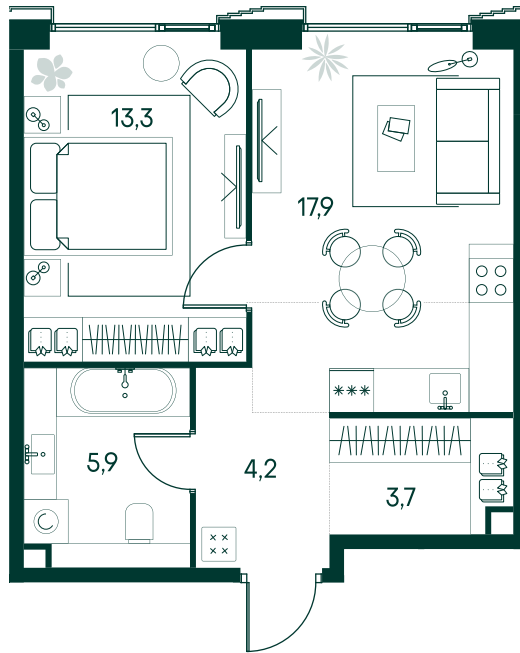

1-спальная № 708

| | | |
|------------|-------|-------------------|
| Площадь | _____ | 45 м ² |
| Квартал | _____ | «Беллини» |
| Корпус | _____ | Строение 6 |
| Этаж | _____ | 16 из 20 |
| Срок сдачи | _____ | 3 кв. 2028 |

ОСОБЕННОСТИ КВАРТИРЫ

Большая кухня

27 382 500 ₽

ОТ 279 253 ₽ В МЕСЯЦ В ИПОТЕКУ

КОРПУС НА ПЛАНЕ

ВИД ИЗ ОКНА