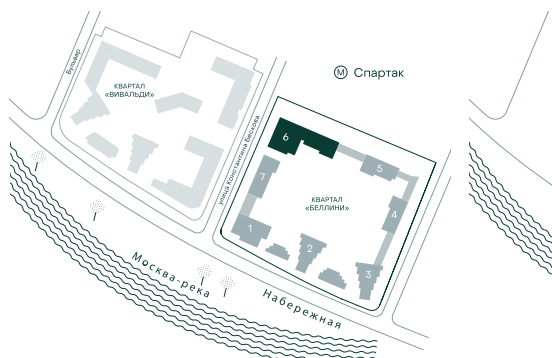

2-спальная № 709

Площадь	69.3 м ²
Квартал	«Беллини»
Корпус	Строение 6
Этаж	17 из 20
Срок сдачи	3 кв. 2028

ОСОБЕННОСТИ КВАРТИРЫ

Большая гостиная

Мастер-спальня

41 933 430 ₽

ОТ 402 122 ₽ В МЕСЯЦ В ИПОТЕКУ

КОРПУС НА ПЛАНЕ