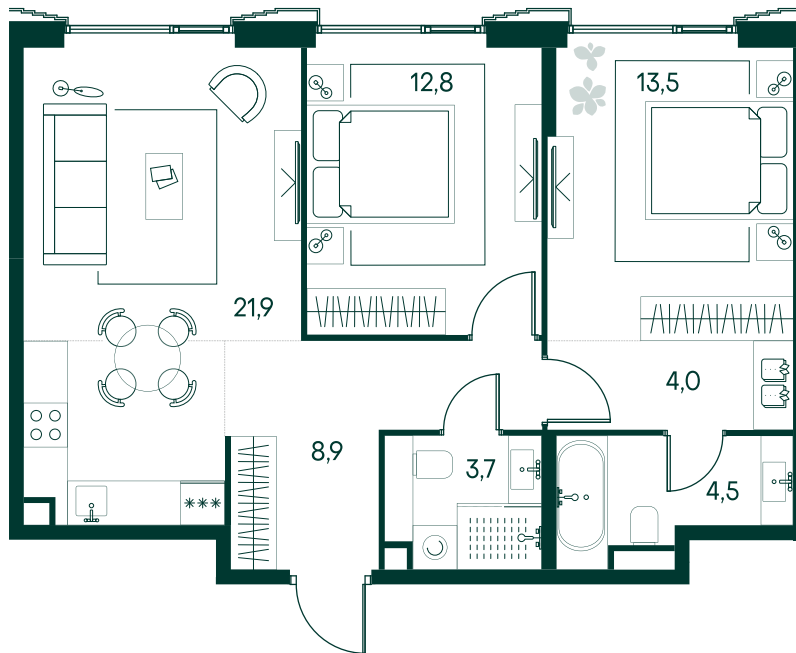

2-спальная № 709

Площадь	69.3 м ²
Квартал	«Беллини»
Корпус	Строение 6
Этаж	17 из 20
Срок сдачи	3 кв. 2028

ОСОБЕННОСТИ КВАРТИРЫ

Большая гостиная

Мастер-спальня

41 933 430 ₽

ОТ 402 122 ₽ В МЕСЯЦ В ИПОТЕКУ

КОРПУС НА ПЛАНЕ

ВИД ИЗ ОКНА