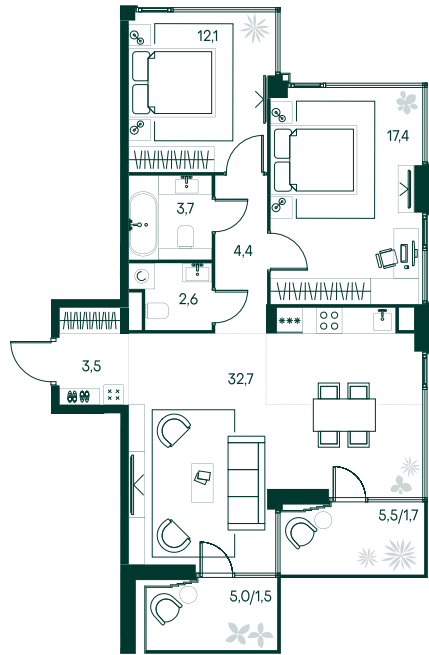

2-спальная № 710

Площадь	79.6 м ²
Квартал	«Беллини»
Корпус	Строение 6
Этаж	17 из 20
Срок сдачи	3 кв. 2028

ОСОБЕННОСТИ КВАРТИРЫ

- Угловое остекление
- Большая гостиная

56 651 320 ₽

ОТ 531 769 ₽ В МЕСЯЦ В ИПОТЕКУ

КОРПУС НА ПЛАНЕ

ВИД ИЗ ОКНА