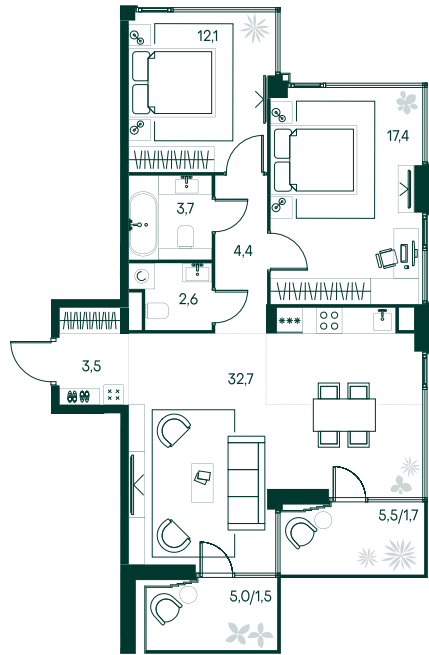

2-спальная № 710

Площадь	79.6 м²
Квартал	«Беллини»
Корпус	Строение 6
Этаж	17 из 20
Срок сдачи	3 кв. 2028

ОСОБЕННОСТИ КВАРТИРЫ

-  Угловое остекление
-  Большая гостиная

56 651 320 ₽

ОТ 531 769 ₽ В МЕСЯЦ В ИПОТЕКУ

КОРПУС НА ПЛАНЕ

ВИД ИЗ ОКНА