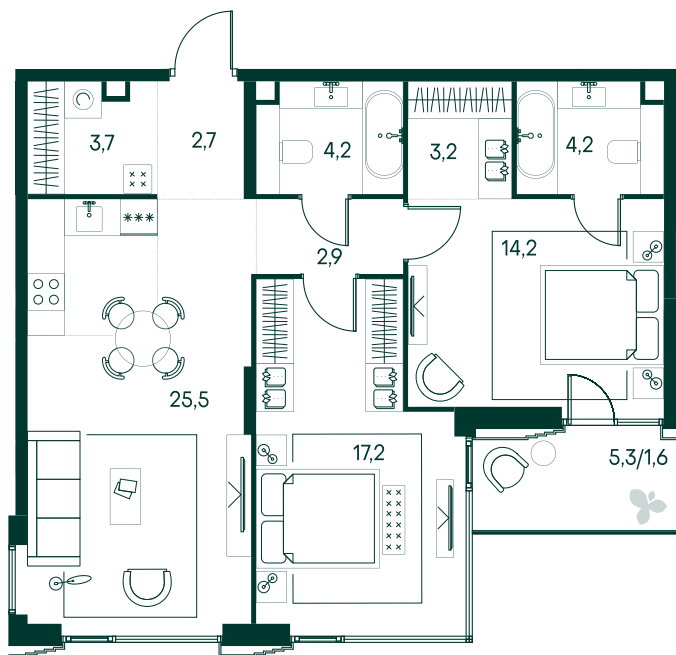

2-спальная № 711

Площадь	_____	79.4 м ²
Квартал	_____	«Беллини»
Корпус	_____	Строение 6
Этаж	_____	17 из 20
Срок сдачи	_____	3 кв. 2028

ОСОБЕННОСТИ КВАРТИРЫ

-  Гардеробная
-  Угловое остекление
-  Большая гостиная
-  Мастер-спальня
-  Большая кухня