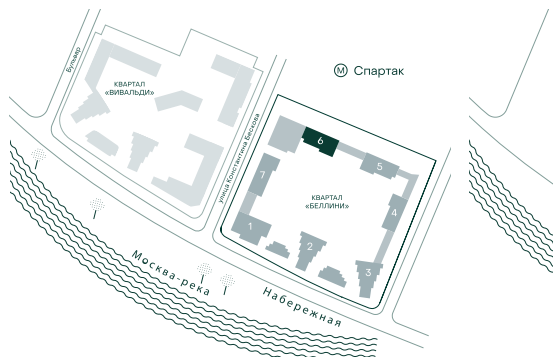

КОРПУС НА ПЛАНЕ