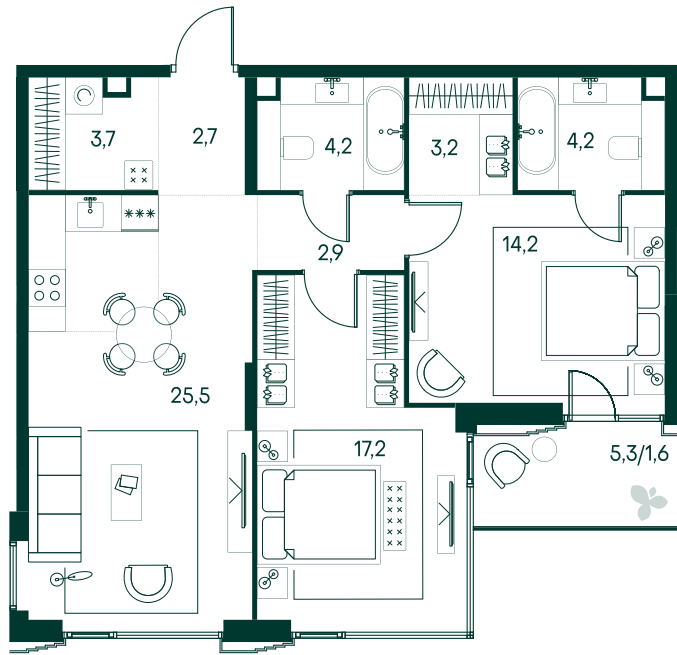

## 2-спальная № 711

Площадь \_\_\_\_\_ 79.4 м<sup>2</sup>  
 Квартал \_\_\_\_\_ «Беллини»  
 Корпус \_\_\_\_\_ Строение 6  
 Этаж \_\_\_\_\_ 17 из 20  
 Срок сдачи \_\_\_\_\_ 3 кв. 2028

### ОСОБЕННОСТИ КВАРТИРЫ

Гардеробная

Угловое остекление

Большая гостиная

Мастер-спальня

Большая кухня

### КОРПУС НА ПЛАНЕ

### ВИД ИЗ ОКНА