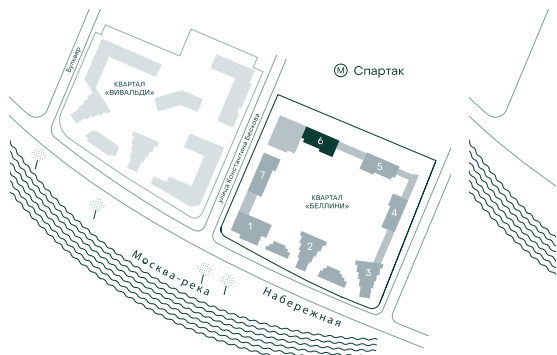

КОРПУС НА ПЛАНЕ