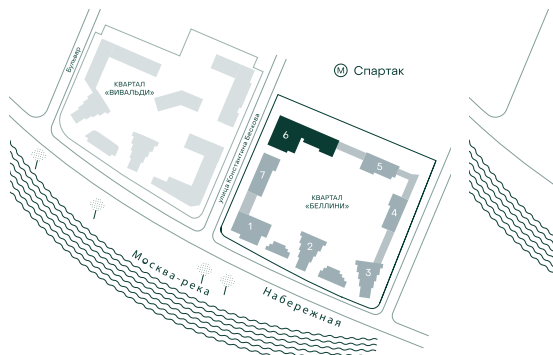

КОРПУС НА ПЛАНЕ