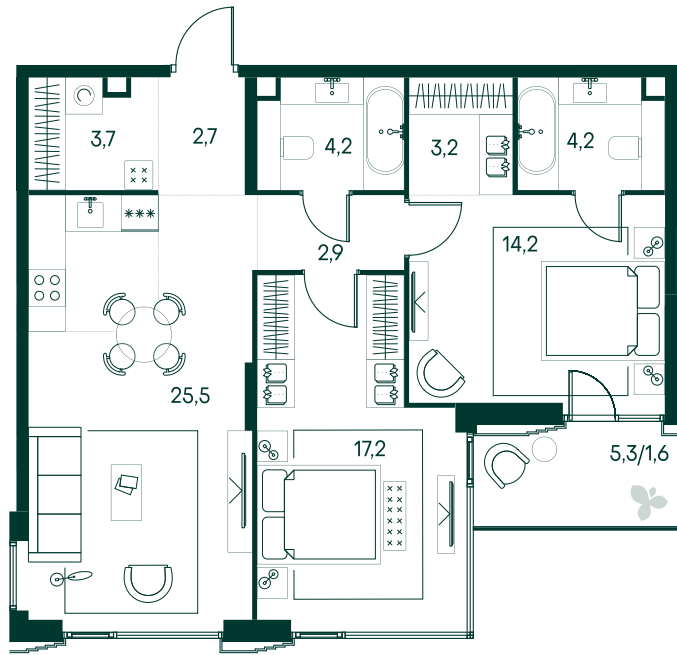

2-спальная № 711

Площадь	_____	79.4 м ²
Квартал	_____	«Беллини»
Корпус	_____	Строение 6
Этаж	_____	17 из 20
Срок сдачи	_____	3 кв. 2028

ОСОБЕННОСТИ КВАРТИРЫ

Гардеробная

Угловое остекление

Большая гостиная

Мастер-спальня

Большая кухня

64 020 220 ₽

ОТ 326 798 ₽ В МЕСЯЦ В ИПОТЕКУ

КОРПУС НА ПЛАНЕ

ВИД ИЗ ОКНА