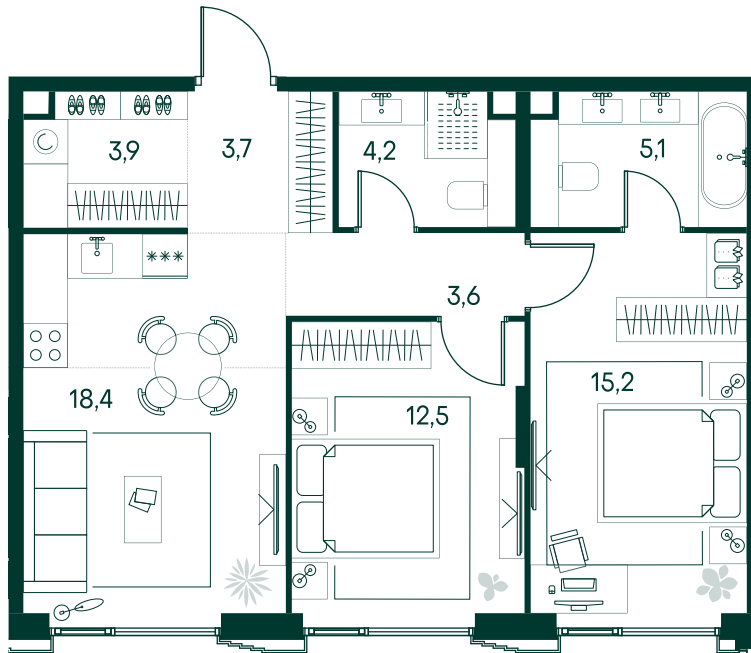

2-спальная № 712

Площадь	66.6 м ²
Квартал	«Беллини»
Корпус	Строение 6
Этаж	17 из 20
Срок сдачи	3 кв. 2028

ОСОБЕННОСТИ КВАРТИРЫ

Гардеробная

Большая гостиная

Мастер-спальня

42 404 220 ₽

ОТ 432 448 ₽ В МЕСЯЦ В ИПОТЕКУ

КОРПУС НА ПЛАНЕ

ВИД ИЗ ОКНА