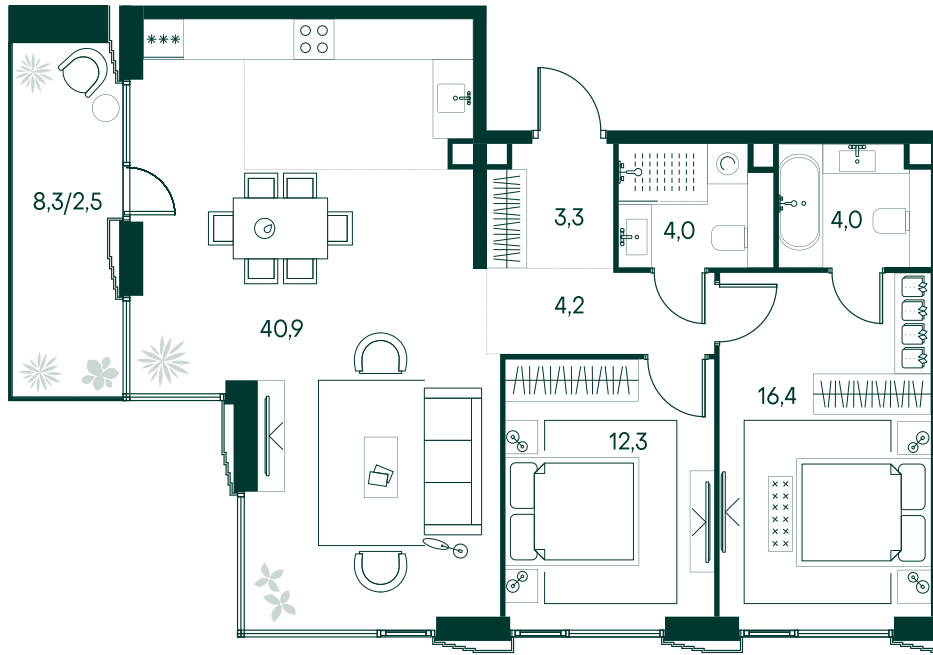

## 2-спальная № 713

Площадь	87.6 м <sup>2</sup>
Квартал	«Беллини»
Корпус	Строение 6
Этаж	17 из 20
Срок сдачи	3 кв. 2028

### ОСОБЕННОСТИ КВАРТИРЫ

- Угловое остекление
- Большая гостиная
- Мастер-спальня
- Большая кухня

61 083 480 ₽

ОТ 622 943 ₽ В МЕСЯЦ В ИПОТЕКУ

### КОРПУС НА ПЛАНЕ

### ВИД ИЗ ОКНА