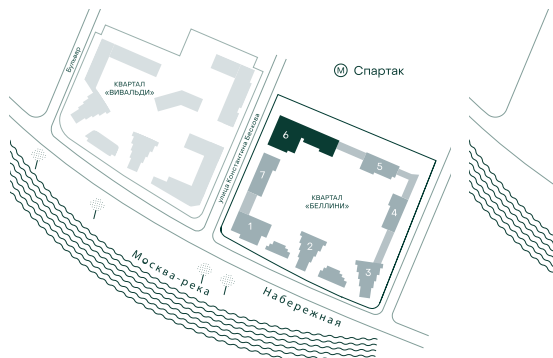

КОРПУС НА ПЛАНЕ