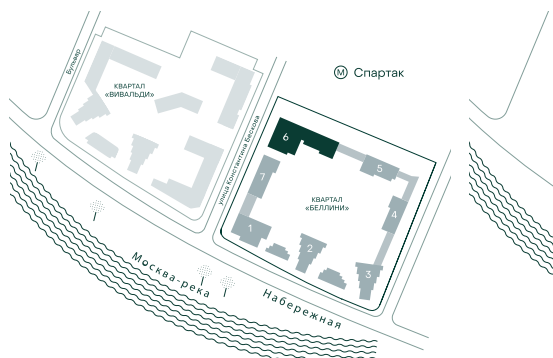

КОРПУС НА ПЛАНЕ