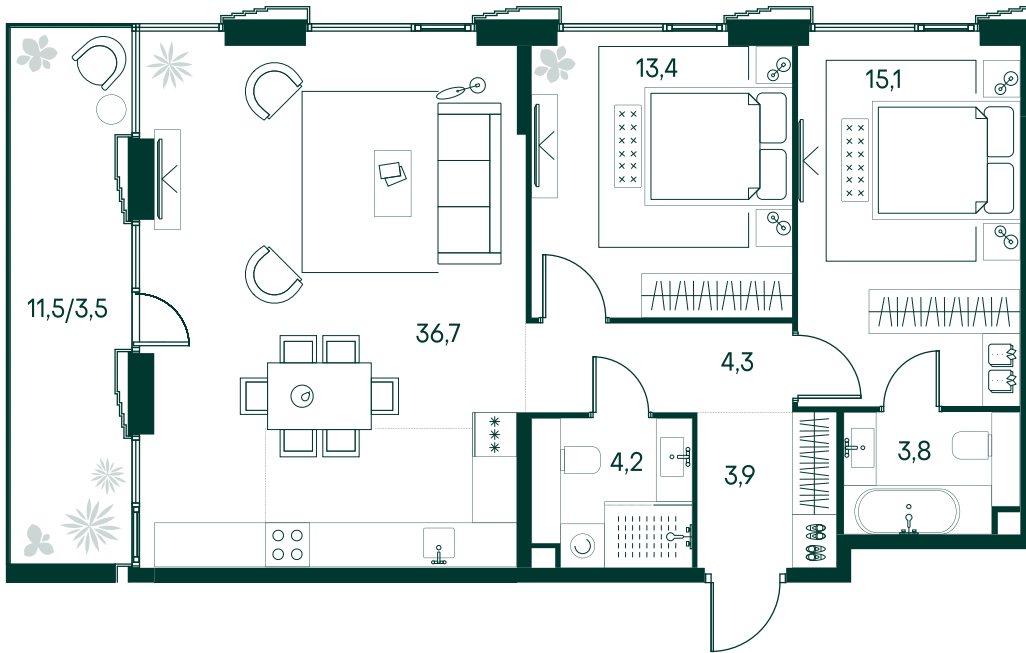

## 2-спальная № 714

Площадь	84,9 м <sup>2</sup>
Квартал	«Беллини»
Корпус	Строение 6
Этаж	17 из 20
Срок сдачи	3 кв. 2028

### ОСОБЕННОСТИ КВАРТИРЫ

Большая гостиная

Мастер-спальня

Большая кухня

### КОРПУС НА ПЛАНЕ

### ВИД ИЗ ОКНА