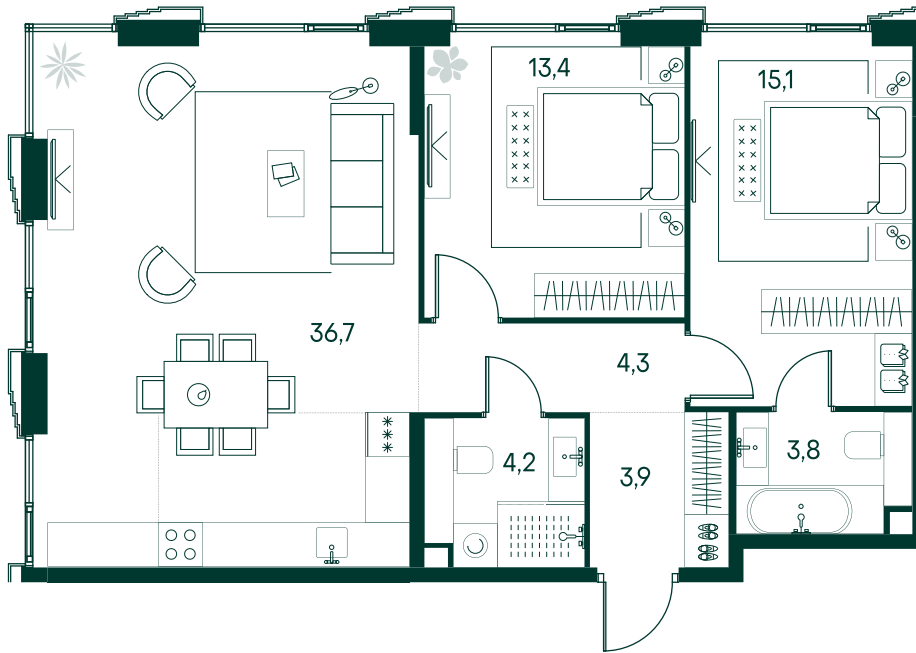

2-спальная № 720

Площадь	81.4 м²
Квартал	«Беллини»
Корпус	Строение 6
Этаж	18 из 20
Срок сдачи	3 кв. 2028

ОСОБЕННОСТИ КВАРТИРЫ

Большая гостиная

Мастер-спальня

Большая кухня

48 351 600 ₽

ОТ 143 396 ₽ В МЕСЯЦ В ИПОТЕКУ

КОРПУС НА ПЛАНЕ

ВИД ИЗ ОКНА