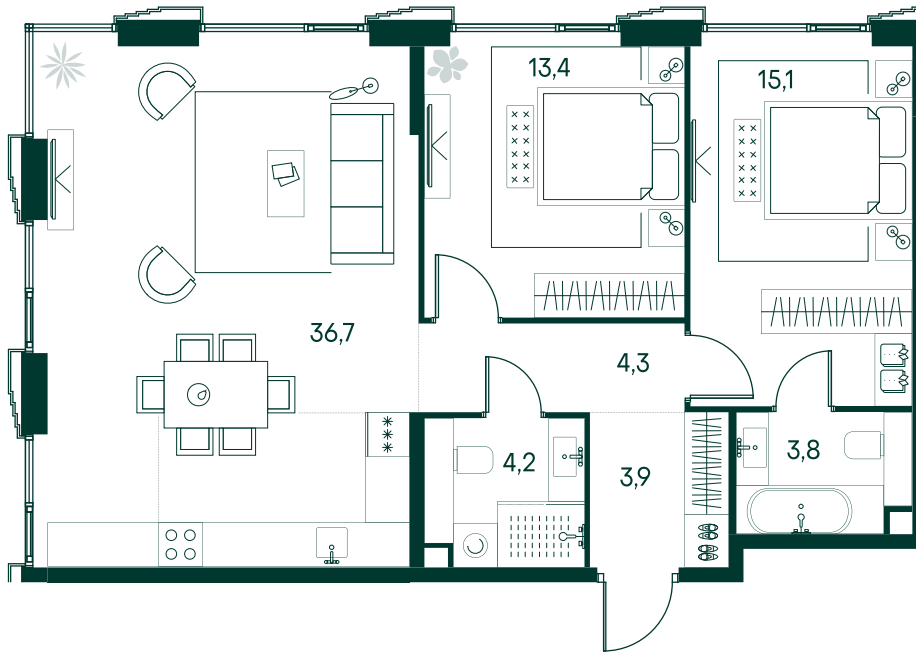

2-спальная № 720

Площадь	81.4 м ²
Квартал	«Беллини»
Корпус	Строение 6
Этаж	18 из 20
Срок сдачи	3 кв. 2028

ОСОБЕННОСТИ КВАРТИРЫ

Большая гостиная

Мастер-спальня

Большая кухня

48 351 600 ₽

ОТ 493 100 ₽ В МЕСЯЦ В ИПОТЕКУ

КОРПУС НА ПЛАНЕ

ВИД ИЗ ОКНА