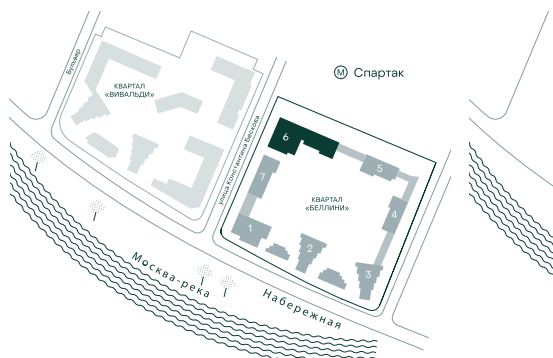

2-спальная № 720

Площадь	81.4 м ²
Квартал	«Беллини»
Корпус	Строение 6
Этаж	18 из 20
Срок сдачи	3 кв. 2028

ОСОБЕННОСТИ КВАРТИРЫ

Большая гостиная

Мастер-спальня

Большая кухня

48 351 600 ₽

ОТ 493 100 ₽ В МЕСЯЦ В ИПОТЕКУ

КОРПУС НА ПЛАНЕ

ВИД ИЗ ОКНА