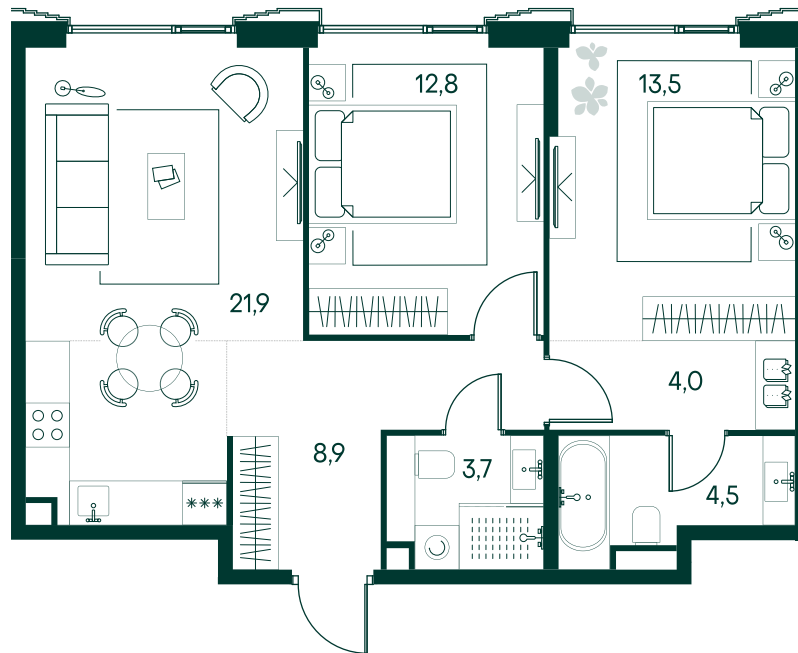

2-спальная № 721

Площадь	69.3 м ²
Квартал	«Беллини»
Корпус	Строение 6
Этаж	19 из 20
Срок сдачи	3 кв. 2028

ОСОБЕННОСТИ КВАРТИРЫ

Большая гостиная

Мастер-спальня

52 577 910 ₽

ОТ 268 389 ₽ В МЕСЯЦ В ИПОТЕКУ

КОРПУС НА ПЛАНЕ

ВИД ИЗ ОКНА