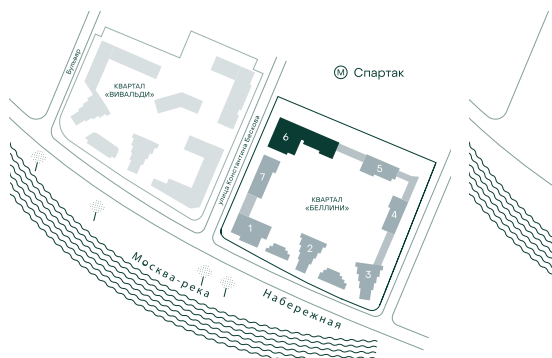

2-спальная № 721

Площадь	69.3 м ²
Квартал	«Беллини»
Корпус	Строение 6
Этаж	19 из 20
Срок сдачи	3 кв. 2028

ОСОБЕННОСТИ КВАРТИРЫ

Большая гостиная

Мастер-спальня

41 746 320 ₽

ОТ 425 738 ₽ В МЕСЯЦ В ИПОТЕКУ

КОРПУС НА ПЛАНЕ