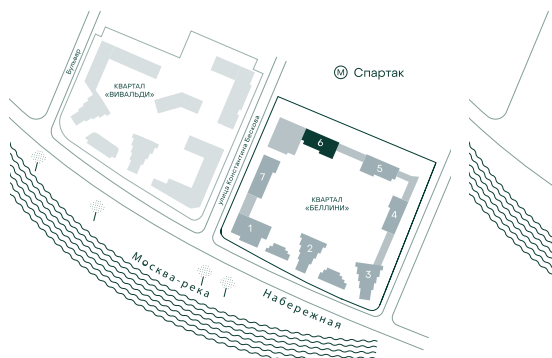

2-спальная № 721

Площадь	69.3 м ²
Квартал	«Беллини»
Корпус	Строение 6
Этаж	19 из 20
Срок сдачи	3 кв. 2028

ОСОБЕННОСТИ КВАРТИРЫ

Большая гостиная

Мастер-спальня

52 577 910 ₽

ОТ 268 389 ₽ В МЕСЯЦ В ИПОТЕКУ

КОРПУС НА ПЛАНЕ