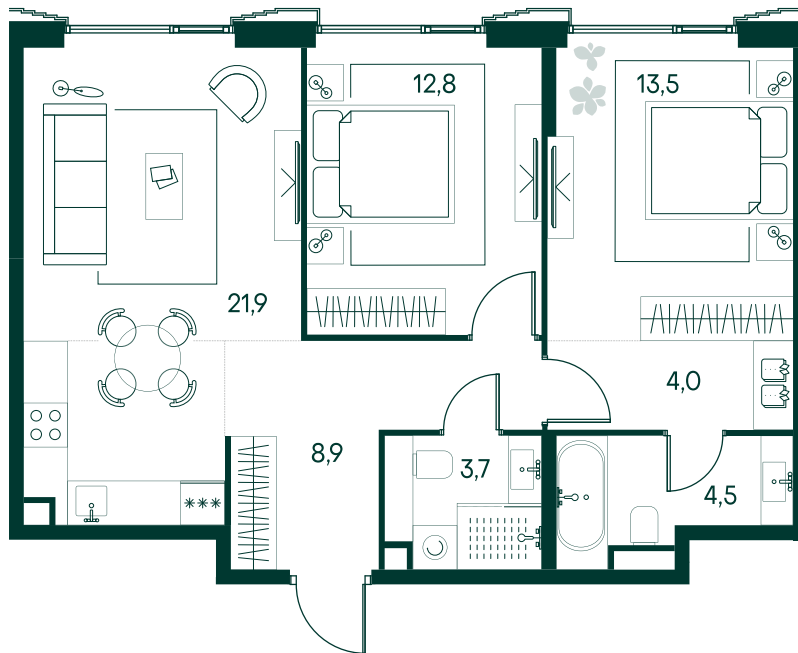

2-спальная № 721

Площадь	69.3 м ²
Квартал	«Беллини»
Корпус	Строение 6
Этаж	19 из 20
Срок сдачи	3 кв. 2028

ОСОБЕННОСТИ КВАРТИРЫ

Большая гостиная

Мастер-спальня

41 746 320 ₽

ОТ 425 738 ₽ В МЕСЯЦ В ИПОТЕКУ

КОРПУС НА ПЛАНЕ

ВИД ИЗ ОКНА