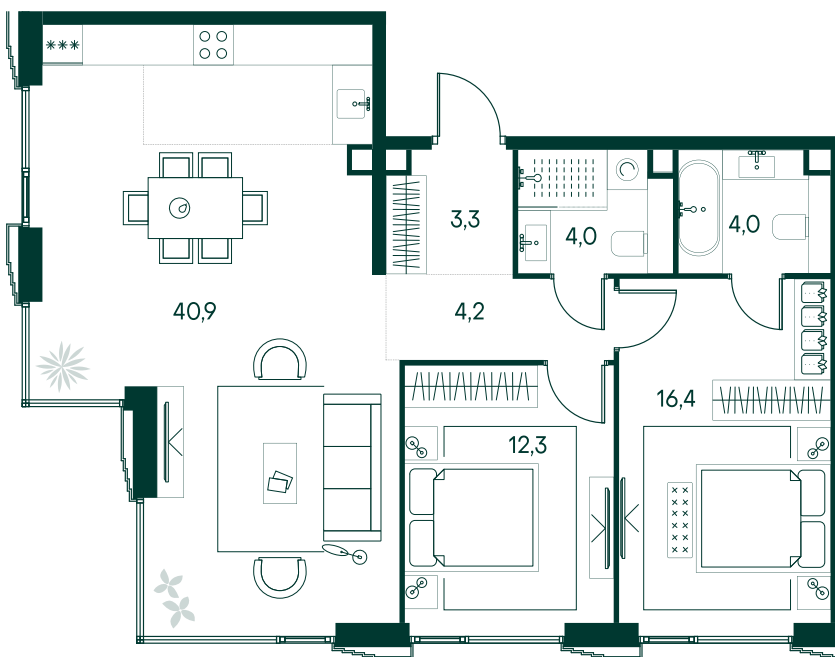

2-спальная № 725

Площадь	_____	85.1 м ²
Квартал	_____	«Беллини»
Корпус	_____	Строение 6
Этаж	_____	19 из 20
Срок сдачи	_____	3 кв. 2028

ОСОБЕННОСТИ КВАРТИРЫ

-  Угловое остекление
-  Большая гостиная
-  Мастер-спальня
-  Большая кухня

69 373 520 ₽

ОТ 354 124 ₽ В МЕСЯЦ В ИПОТЕКУ

КОРПУС НА ПЛАНЕ

ВИД ИЗ ОКНА