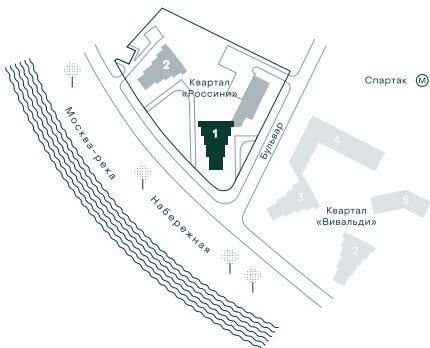

КОРПУС НА ПЛАНЕ