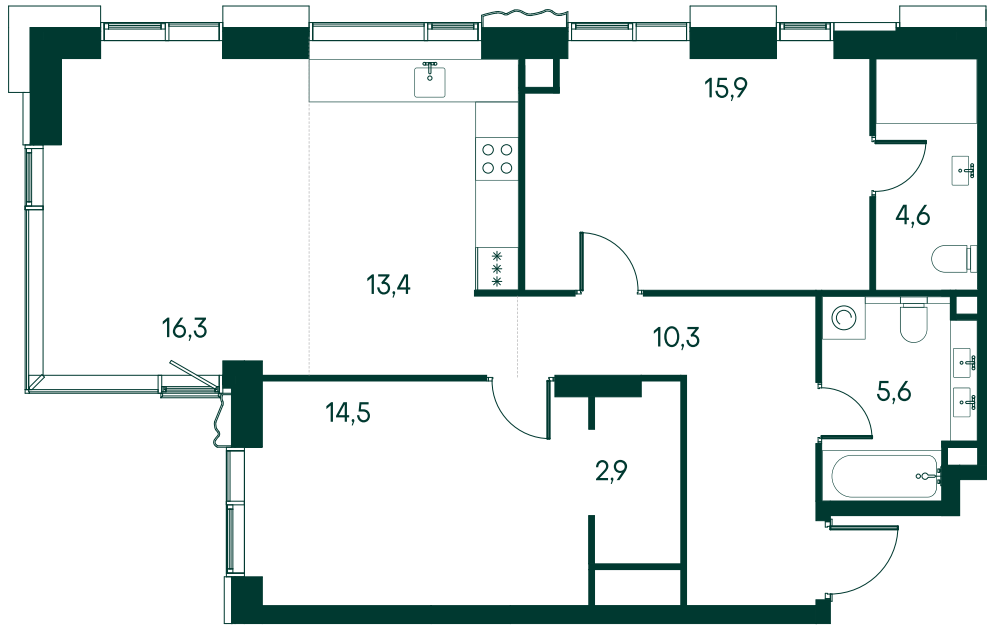

2-комнатная № 18

Площадь	83.5 м ²
Квартал	«Россини»
Корпус	Строение 1
Этаж	3 из 22
Срок сдачи	3 кв. 2024

ОСОБЕННОСТИ КВАРТИРЫ

Гардеробная

Угловое остекление

Квартира в башне

Мастер-спальня

12