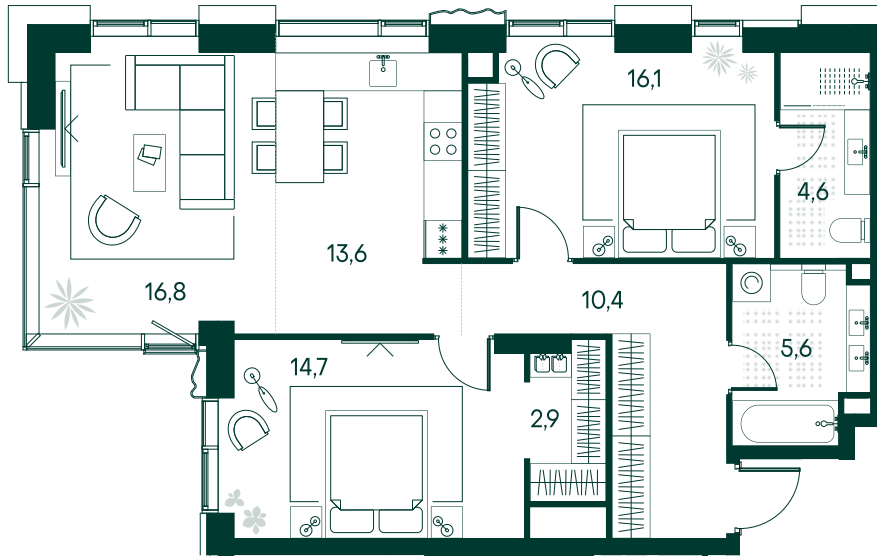

2-спальная № 18

Площадь	84.7 м ²
Квартал	«Россини»
Корпус	Строение 1
Этаж	3 из 22
Срок сдачи	3 кв. 2024

ОСОБЕННОСТИ КВАТИРЫ

Гардеробная

Угловое остекление

Квартира в башне

Мастер-спальня

12