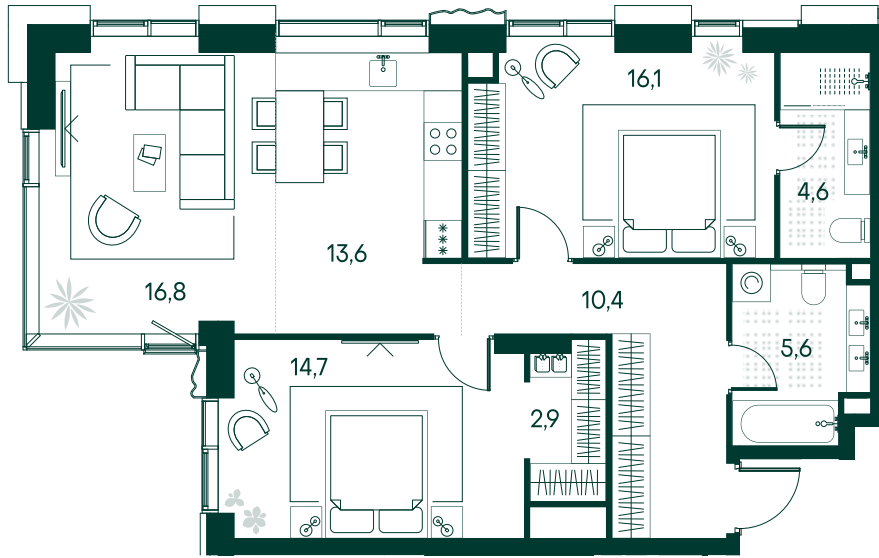

2-спальная № 18

Площадь	84.7 м ²
Квартал	«Россини»
Корпус	Строение 1
Этаж	3 из 22
Срок сдачи	3 кв. 2024

ОСОБЕННОСТИ КВАРТИРЫ

Гардеробная

Угловое остекление

Квартира в башне

Мастер-спальня

12