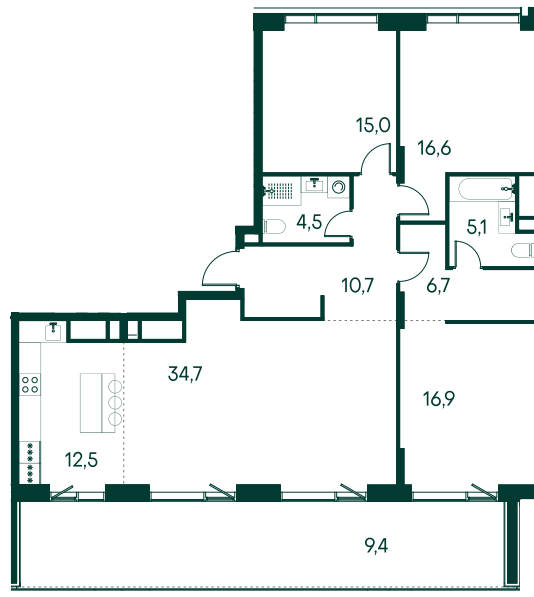

3-комнатная № 84

Площадь	132.1 м ²
Квартал	«Вивальди»
Корпус	Строение 1
Этаж	5 из 9
Срок сдачи	2 кв. 2025

103 434 300 ₽

ОСОБЕННОСТИ КВАРТИРЫ

Гардеробная

Большая гостиная

Мастер-спальня

Терраса

Большая кухня

Пентхаус

КОРПУС НА ПЛАНЕ

ВИД ИЗ ОКНА