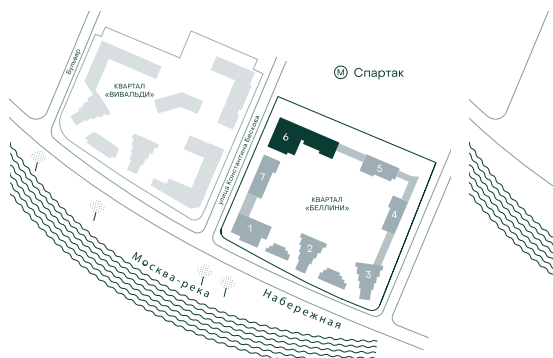

2-спальная № 726

Площадь	81.4 м²
Квартал	«Беллини»
Корпус	Строение 6
Этаж	19 из 20
Срок сдачи	3 кв. 2028

ОСОБЕННОСТИ КВАРТИРЫ

Большая гостиная

Мастер-спальня

Большая кухня

49 043 500 ₽

ОТ 145 448 ₽ В МЕСЯЦ В ИПОТЕКУ

КОРПУС НА ПЛАНЕ

ВИД ИЗ ОКНА