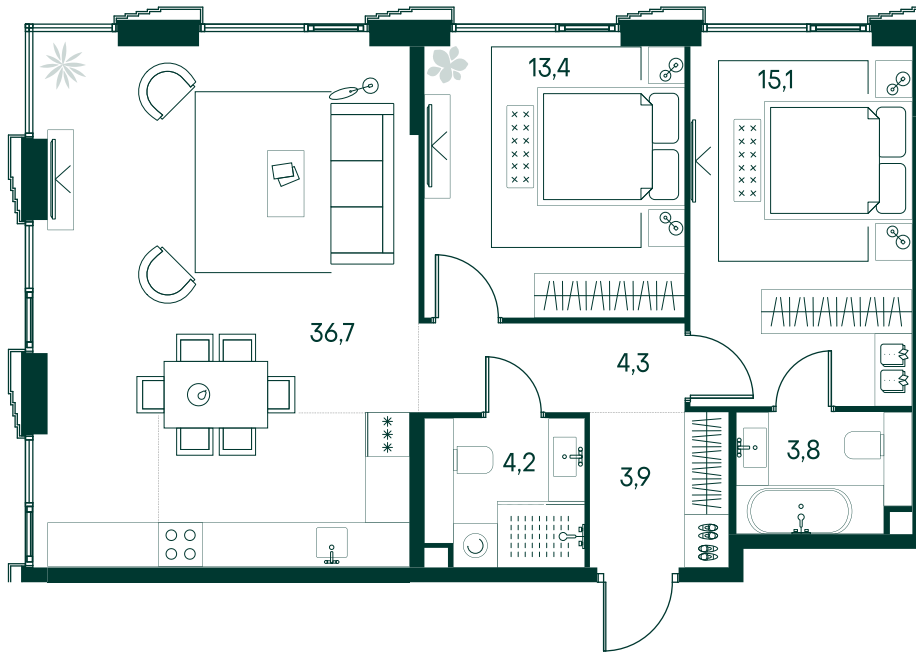

2-спальная № 726

Площадь	81.4 м ²
Квартал	«Беллини»
Корпус	Строение 6
Этаж	19 из 20
Срок сдачи	3 кв. 2028

ОСОБЕННОСТИ КВАРТИРЫ

Большая гостиная

Мастер-спальня

Большая кухня

61 741 900 ₽

ОТ 315 168 ₽ В МЕСЯЦ В ИПОТЕКУ

КОРПУС НА ПЛАНЕ

ВИД ИЗ ОКНА