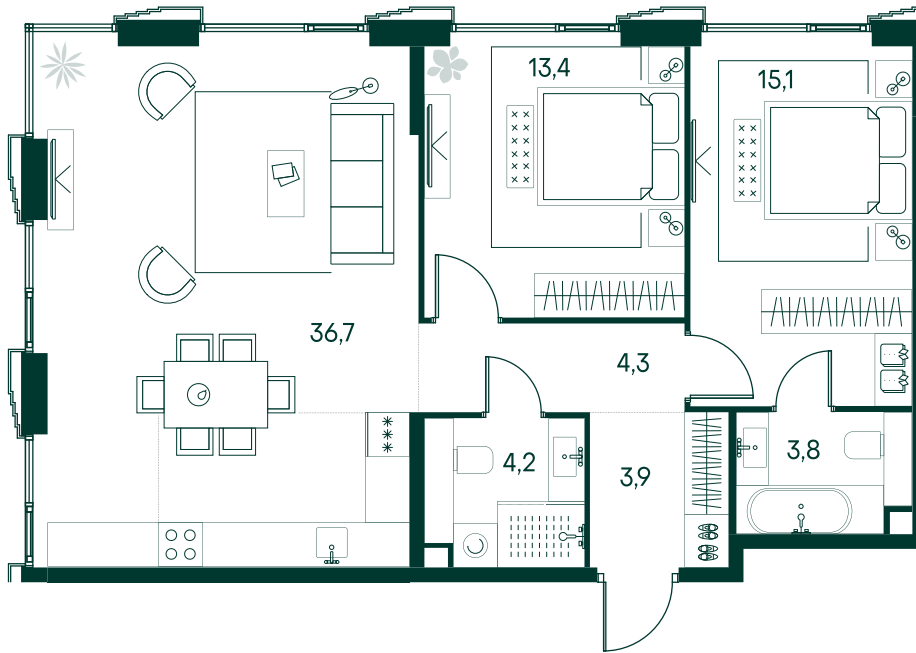

2-спальная № 726

Площадь	81.4 м²
Квартал	«Беллини»
Корпус	Строение 6
Этаж	19 из 20
Срок сдачи	3 кв. 2028

ОСОБЕННОСТИ КВАРТИРЫ

Большая гостиная

Мастер-спальня

Большая кухня

49 043 500 ₽

ОТ 145 448 ₽ В МЕСЯЦ В ИПОТЕКУ

КОРПУС НА ПЛАНЕ

ВИД ИЗ ОКНА