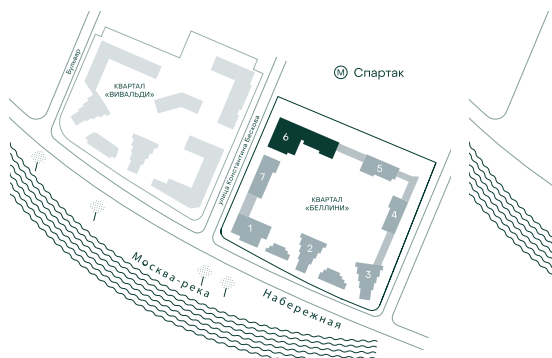

КОРПУС НА ПЛАНЕ