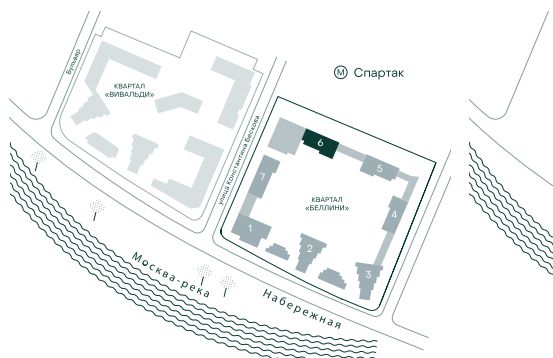

2-спальная № 726

Площадь	81.4 м ²
Квартал	«Беллини»
Корпус	Строение 6
Этаж	19 из 20
Срок сдачи	3 кв. 2028

ОСОБЕННОСТИ КВАРТИРЫ

Большая гостиная

Мастер-спальня

Большая кухня

61 741 900 ₽

ОТ 315 168 ₽ В МЕСЯЦ В ИПОТЕКУ

КОРПУС НА ПЛАНЕ

ВИД ИЗ ОКНА