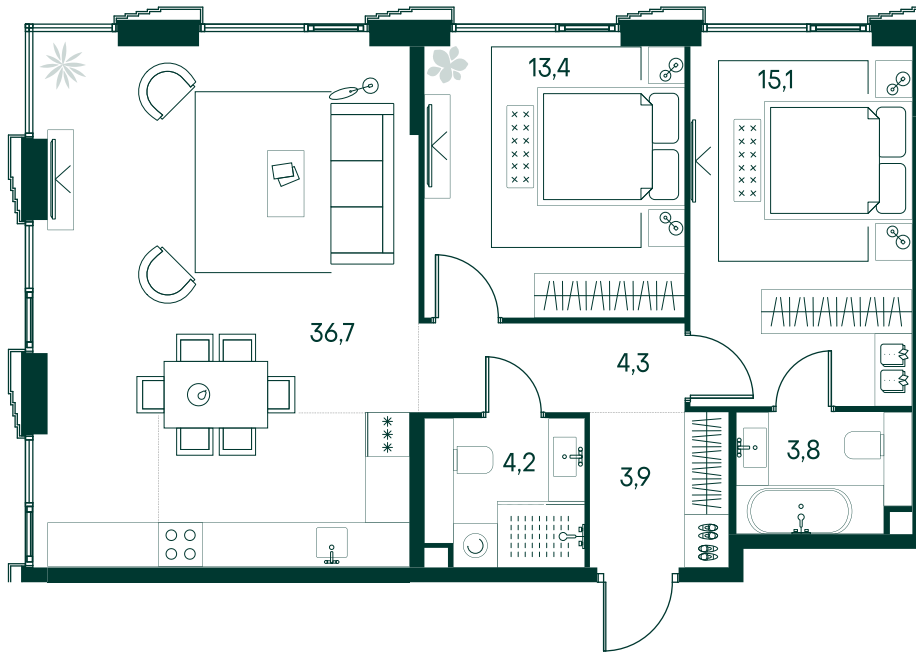

## 2-спальная № 726

Площадь	81.4 м²
Квартал	«Беллини»
Корпус	Строение 6
Этаж	19 из 20
Срок сдачи	3 кв. 2028

### ОСОБЕННОСТИ КВАРТИРЫ

Большая гостиная

Мастер-спальня

Большая кухня

### КОРПУС НА ПЛАНЕ

### ВИД ИЗ ОКНА