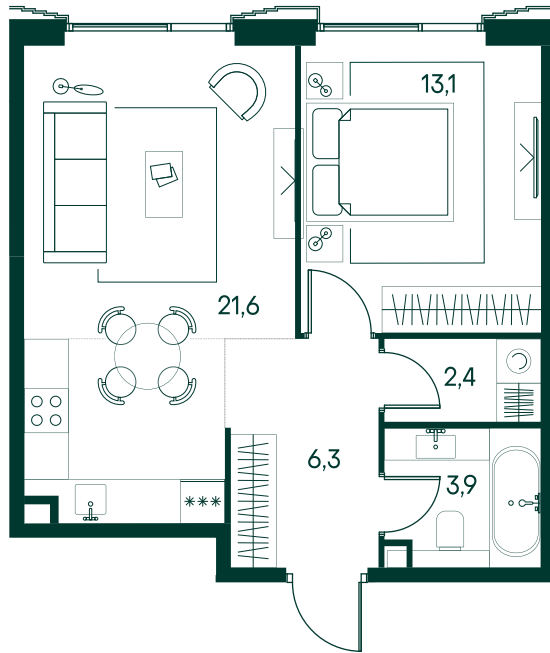

## 1-спальная № 727

Площадь	47.3 м <sup>2</sup>
Квартал	«Беллини»
Корпус	Строение 6
Этаж	20 из 20
Срок сдачи	3 кв. 2028

### ОСОБЕННОСТИ КВАРТИРЫ

Большая гостиная

Мастер-спальня

Пентхаус

### КОРПУС НА ПЛАНЕ

### ВИД ИЗ ОКНА