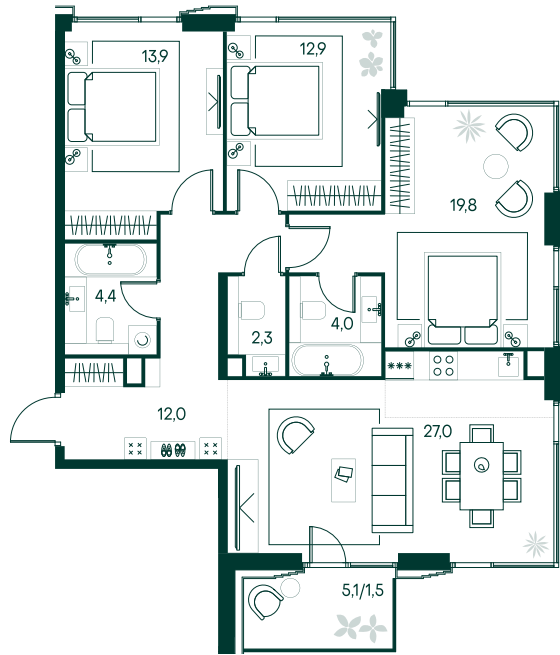

3-спальная № 728

Площадь	97.8 м ²
Квартал	«Беллини»
Корпус	Строение 6
Этаж	20 из 20
Срок сдачи	3 кв. 2028

ОСОБЕННОСТИ КВАРТИРЫ

Угловое остекление

Большая гостиная

71 413 560 ₽

ОТ 670 338 ₽ В МЕСЯЦ В ИПОТЕКУ

КОРПУС НА ПЛАНЕ

ВИД ИЗ ОКНА