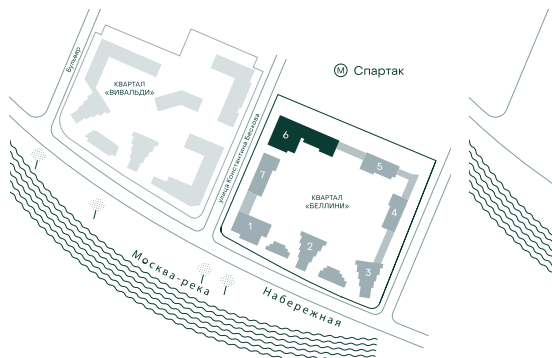

3-спальная № 728

Площадь	97.8 м ²
Квартал	«Беллини»
Корпус	Строение 6
Этаж	20 из 20
Срок сдачи	3 кв. 2028

ОСОБЕННОСТИ КВАРТИРЫ

Угловое остекление

Большая гостиная

71 413 560 ₽

ОТ 670 338 ₽ В МЕСЯЦ В ИПОТЕКУ

КОРПУС НА ПЛАНЕ

ВИД ИЗ ОКНА