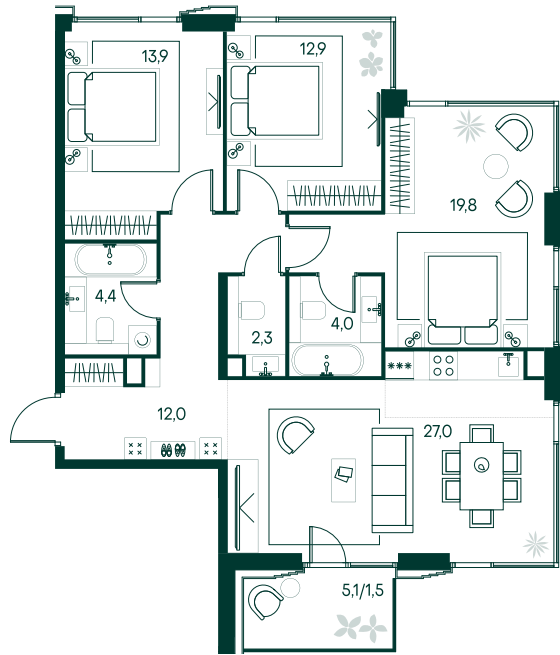

3-спальная № 728

Площадь	97.8 м ²
Квартал	«Беллини»
Корпус	Строение 6
Этаж	20 из 20
Срок сдачи	3 кв. 2028

ОСОБЕННОСТИ КВАРТИРЫ

Угловое остекление

Большая гостиная

69 457 560 ₽

ОТ 708 343 ₽ В МЕСЯЦ В ИПОТЕКУ

КОРПУС НА ПЛАНЕ

ВИД ИЗ ОКНА