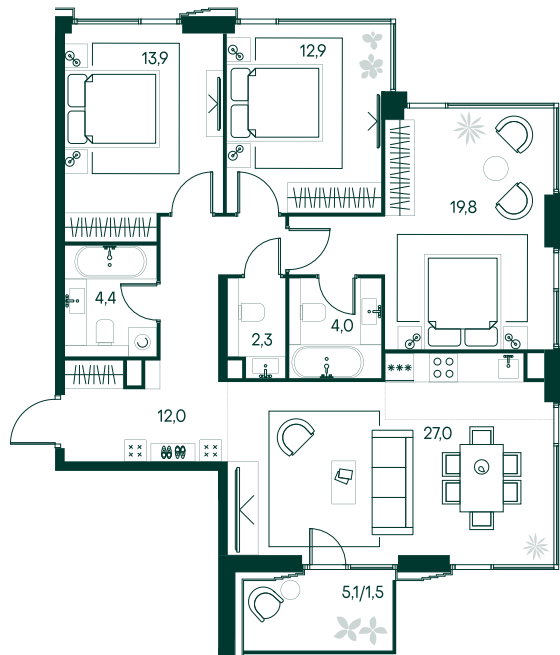

## 3-спальная № 728

Площадь	97.8 м <sup>2</sup>
Квартал	«Беллини»
Корпус	Строение 6
Этаж	20 из 20
Срок сдачи	3 кв. 2028

### ОСОБЕННОСТИ КВАРТИРЫ

- Угловое остекление
- Большая гостиная
- Пентхаус

82 504 080 ₽

ОТ 485 520 ₽ В МЕСЯЦ В ИПОТЕКУ

### КОРПУС НА ПЛАНЕ

### ВИД ИЗ ОКНА