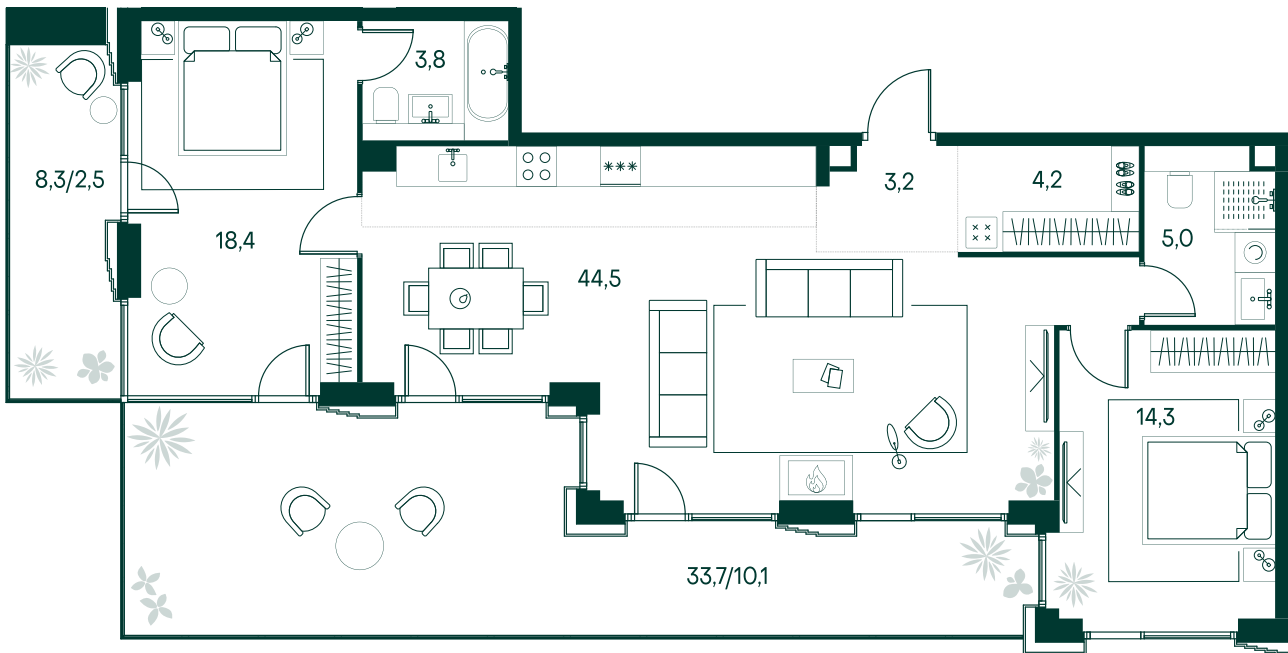

2-спальная № 730

Площадь	106 м ²
Квартал	«Беллини»
Корпус	Строение 6
Этаж	20 из 20
Срок сдачи	3 кв. 2028

ОСОБЕННОСТИ КВАРТИРЫ

Гардеробная

Большая гостиная

Мастер-спальня

Терраса

79 097 200 ₽