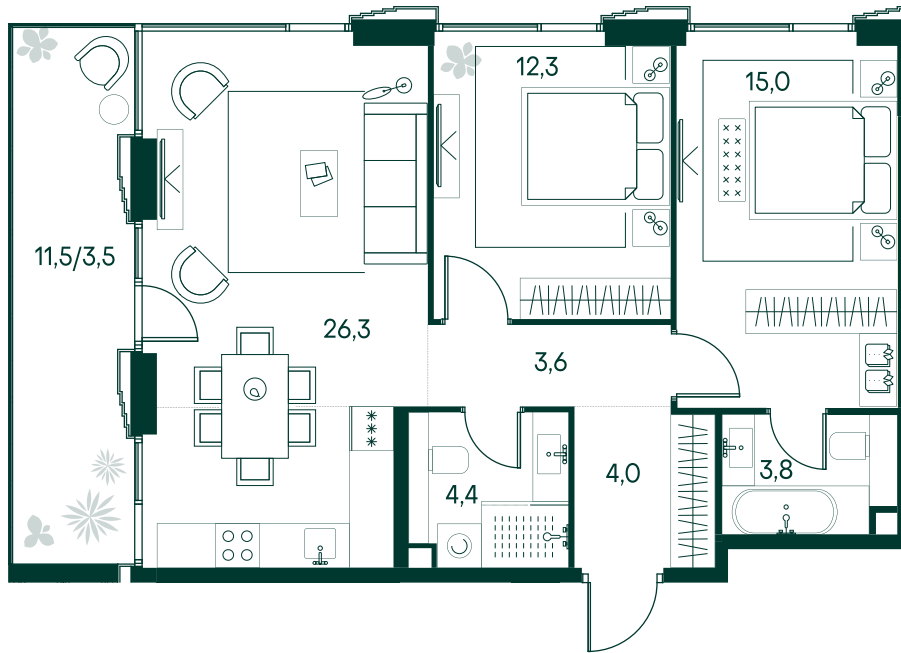

2-спальная № 731

Площадь	72.9 м ²
Квартал	«Беллини»
Корпус	Строение 6
Этаж	20 из 20
Срок сдачи	3 кв. 2028

ОСОБЕННОСТИ КВАРТИРЫ

- Угловое остекление
- Большая гостиная
- Мастер-спальня
- Большая кухня

51 409 080 ₽