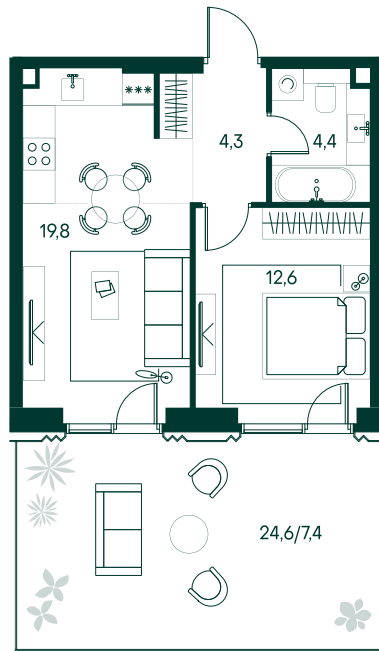

1-спальная № 732

Площадь	48.5 м ²
Квартал	«Беллини»
Корпус	Строение 7
Этаж	1 из 13
Срок сдачи	3 кв. 2028

ОСОБЕННОСТИ КВАРТИРЫ

- Большая гостиная
- Патио
- Двухуровневые квартиры

31 204 900 ₽

ОТ 318 235 ₽ В МЕСЯЦ В ИПОТЕКУ

КОРПУС НА ПЛАНЕ

ВИД ИЗ ОКНА