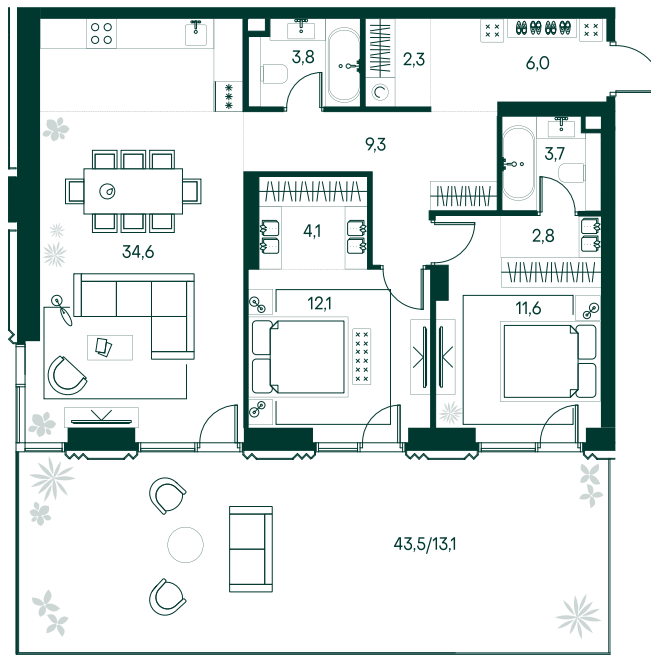

2-спальная № 733

Площадь	103.4 м ²
Квартал	«Беллини»
Корпус	Строение 7
Этаж	1 из 13
Срок сдачи	3 кв. 2028

ОСОБЕННОСТИ КВАРТИРЫ

- Гардеробная
- Угловое остекление
- Большая гостиная
- Мастер-спальня
- Большая кухня
- Патио
- Двухуровневые квартиры