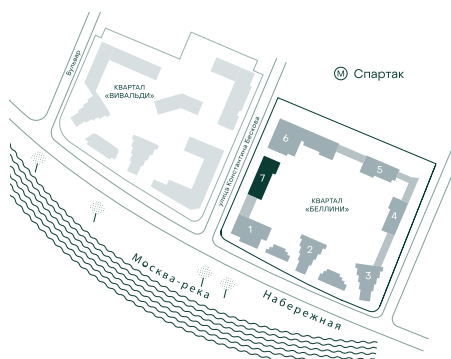

КОРПУС НА ПЛАНЕ