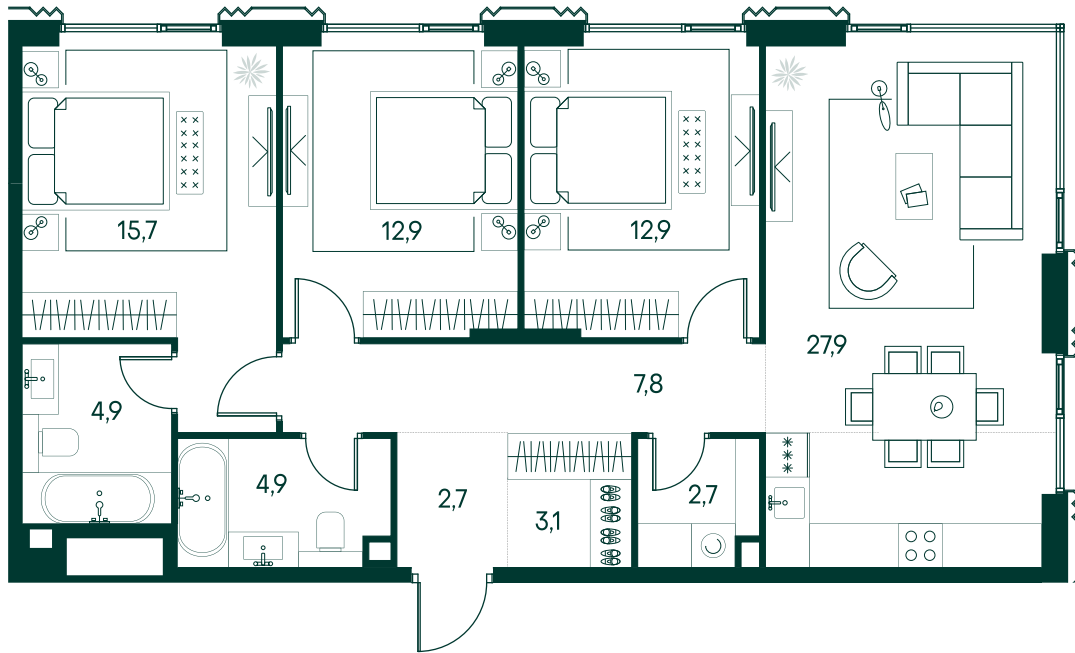

## 3-спальная № 734

Площадь	_____	95.5 м <sup>2</sup>
Квартал	_____	«Беллини»
Корпус	_____	Строение 7
Этаж	_____	2 из 13
Срок сдачи	_____	3 кв. 2028

### ОСОБЕННОСТИ КВАРТИРЫ

Гардеробная

Угловое остекление

Большая гостиная

Мастер-спальня

Большая кухня

### КОРПУС НА ПЛАНЕ