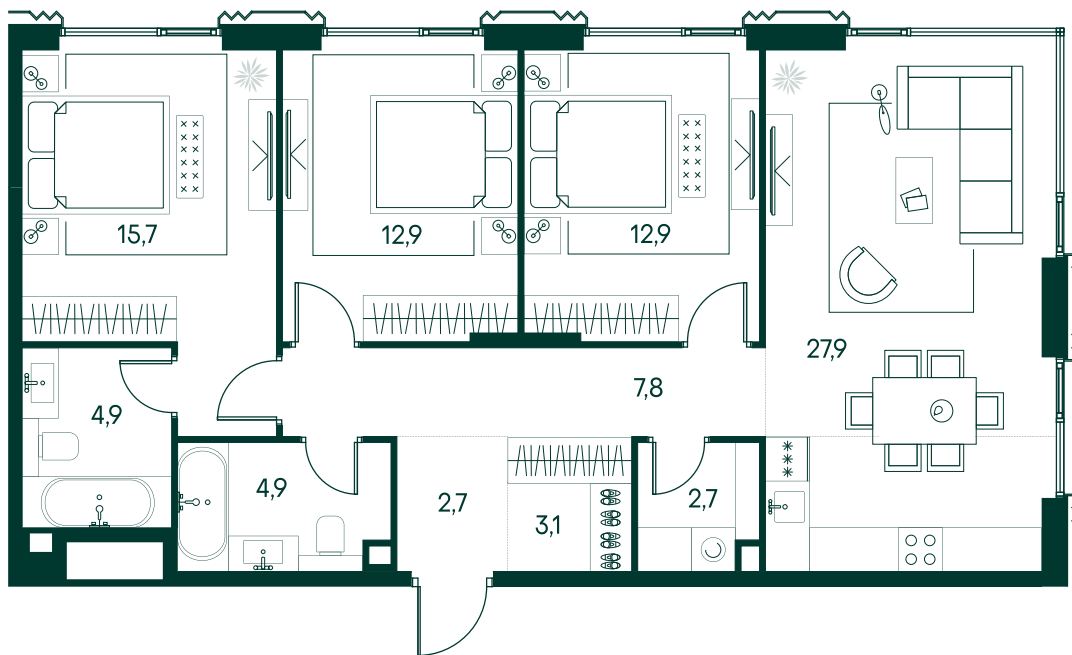

## 3-спальная № 734

Площадь	_____	95.5 м²
Квартал	_____	«Беллини»
Корпус	_____	Строение 7
Этаж	_____	2 из 13
Срок сдачи	_____	3 кв. 2028

### КОРПУС НА ПЛАНЕ