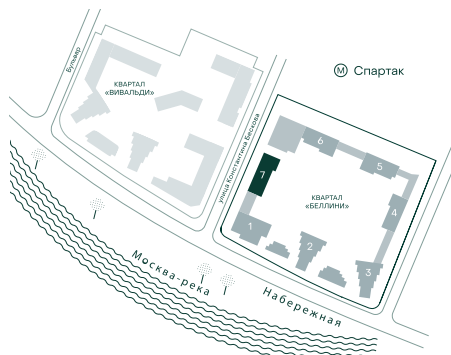

КОРПУС НА ПЛАНЕ