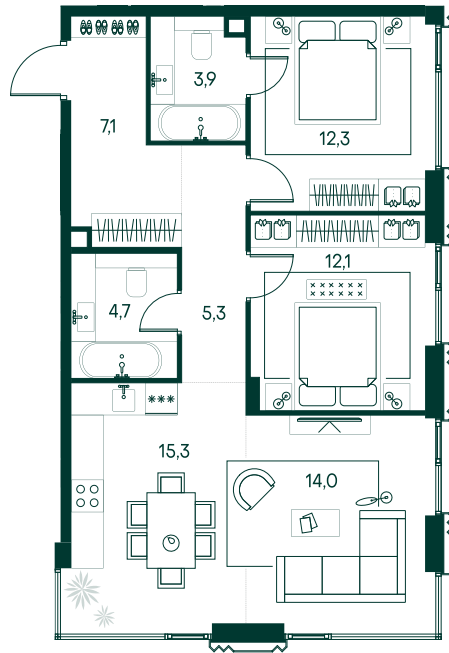

3-спальная № 735

Площадь	74.7 м ²
Квартал	«Беллини»
Корпус	Строение 7
Этаж	2 из 13
Срок сдачи	3 кв. 2028

ОСОБЕННОСТИ КВАРТИРЫ

- Угловое остекление
- Большая гостиная
- Мастер-спальня
- Большая кухня

38 216 520 ₽