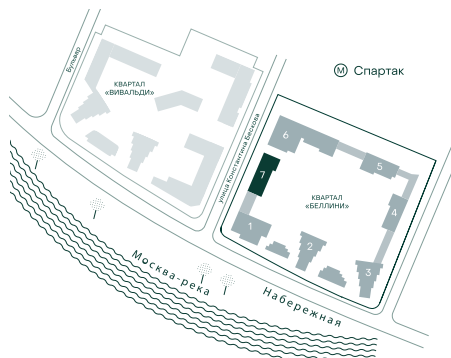

КОРПУС НА ПЛАНЕ