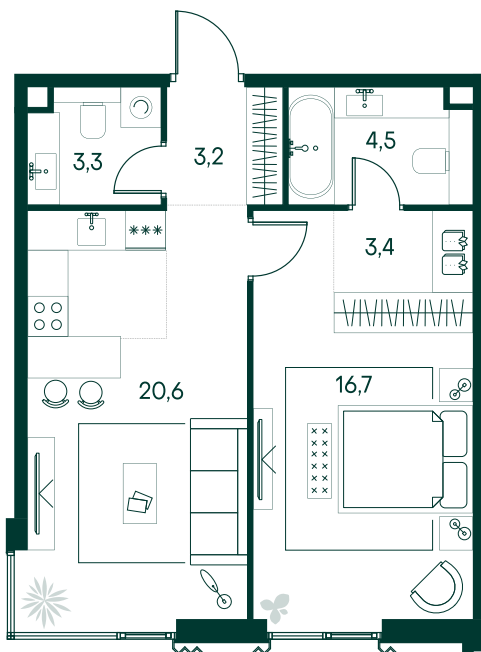

1-спальная № 736

| | | |
|------------|-------|---------------------|
| Площадь | _____ | 51.7 м ² |
| Квартал | _____ | «Беллини» |
| Корпус | _____ | Строение 7 |
| Этаж | _____ | 2 из 13 |
| Срок сдачи | _____ | 3 кв. 2028 |

ОСОБЕННОСТИ КВАРТИРЫ

Гардеробная

Угловое остекление

Большая гостиная

Мастер-спальня

28 000 720 ₽

ОТ 285 558 ₽ В МЕСЯЦ В ИПОТЕКУ

КОРПУС НА ПЛАНЕ

ВИД ИЗ ОКНА