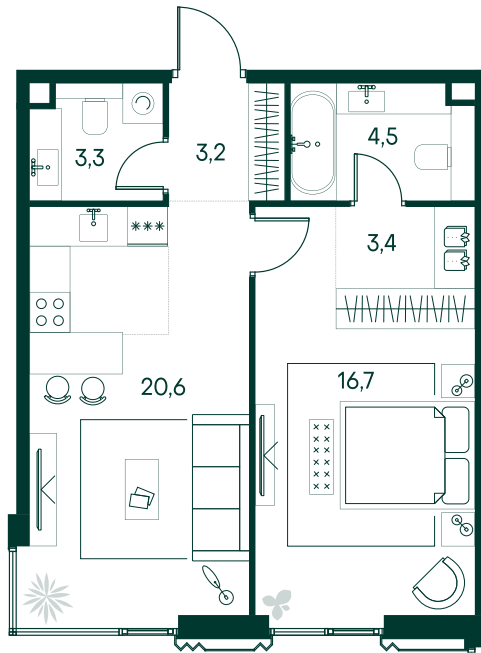

1-спальная № 736

| | |
|------------|---------------------|
| Площадь | 51.7 м ² |
| Квартал | «Беллини» |
| Корпус | Строение 7 |
| Этаж | 2 из 13 |
| Срок сдачи | 3 кв. 2028 |

ОСОБЕННОСТИ КВАРТИРЫ

Гардеробная

Угловое остекление

Большая гостиная

Мастер-спальня

28 000 720 ₽

ОТ 83 042 ₽ В МЕСЯЦ В ИПОТЕКУ

КОРПУС НА ПЛАНЕ

ВИД ИЗ ОКНА