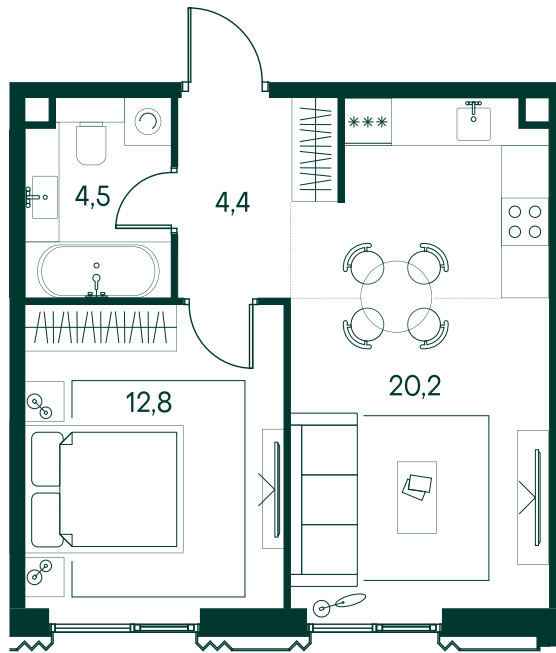

1-спальная № 737

Площадь	41.9 м ²
Квартал	«Беллини»
Корпус	Строение 7
Этаж	2 из 13
Срок сдачи	3 кв. 2028

ОСОБЕННОСТИ КВАРТИРЫ

Большая гостиная

22 730 750 ₽

ОТ 238 808 ₽ В МЕСЯЦ В ИПОТЕКУ

КОРПУС НА ПЛАНЕ

ВИД ИЗ ОКНА