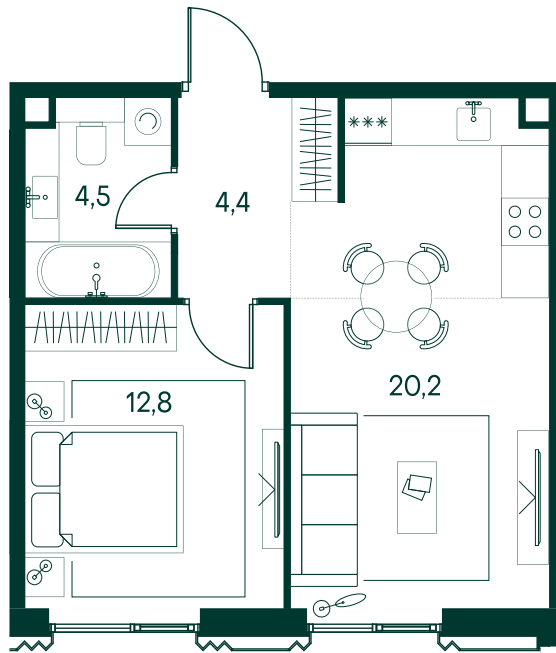

## 1-спальная № 737

Площадь	41.9 м²
Квартал	«Беллини»
Корпус	Строение 7
Этаж	2 из 13
Срок сдачи	3 кв. 2028

### ОСОБЕННОСТИ КВАРТИРЫ

Большая гостиная

### КОРПУС НА ПЛАНЕ

### ВИД ИЗ ОКНА