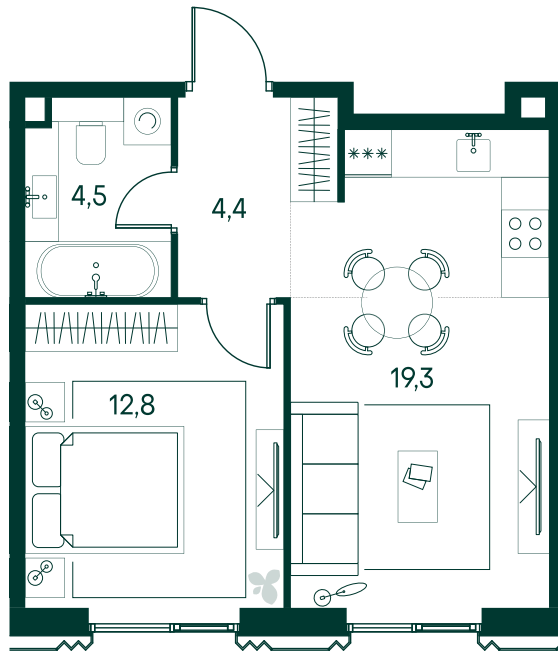

1-спальная № 738

Площадь	_____	41 м ²
Квартал	_____	«Беллини»
Корпус	_____	Строение 7
Этаж	_____	2 из 13
Срок сдачи	_____	3 кв. 2028

ОСОБЕННОСТИ КВАРТИРЫ

Большая гостиная

22 451 600 ₽

ОТ 235 875 ₽ В МЕСЯЦ В ИПОТЕКУ

КОРПУС НА ПЛАНЕ

ВИД ИЗ ОКНА