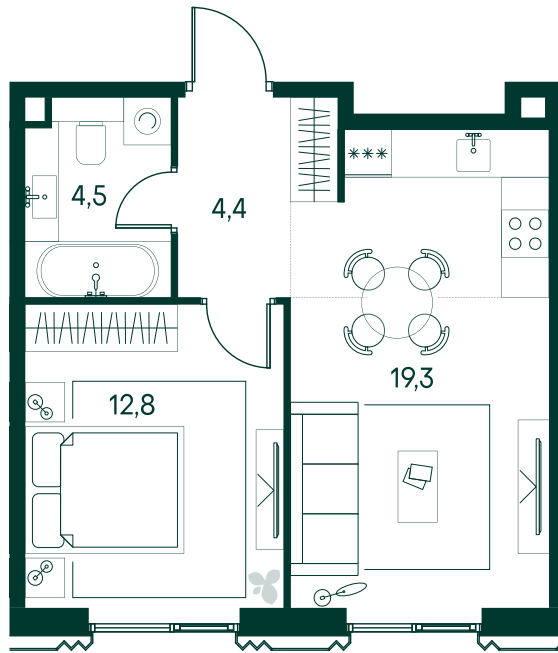

## 1-спальная № 738

Площадь	_____	41 м <sup>2</sup>
Квартал	_____	«Беллини»
Корпус	_____	Строение 7
Этаж	_____	2 из 13
Срок сдачи	_____	3 кв. 2028

### ОСОБЕННОСТИ КВАРТИРЫ

Большая гостиная

### КОРПУС НА ПЛАНЕ

### ВИД ИЗ ОКНА