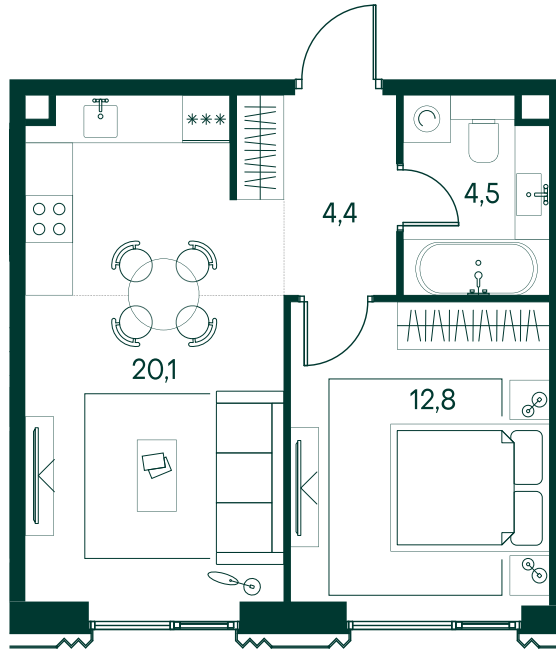

1-спальная № 739

Площадь	41.8 м ²
Квартал	«Беллини»
Корпус	Строение 7
Этаж	2 из 13
Срок сдачи	3 кв. 2028

ОСОБЕННОСТИ КВАРТИРЫ

Большая гостиная

22 847 880 ₽

ОТ 240 038 ₽ В МЕСЯЦ В ИПОТЕКУ

КОРПУС НА ПЛАНЕ

ВИД ИЗ ОКНА