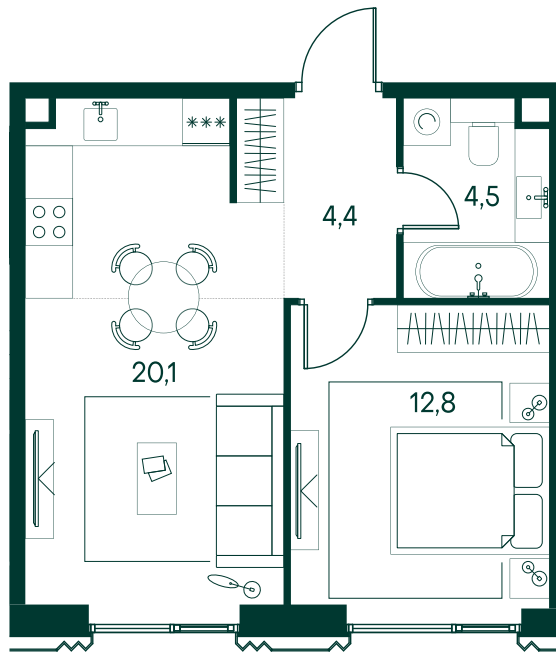

1-спальная № 739

Площадь	41.8 м ²
Квартал	«Беллини»
Корпус	Строение 7
Этаж	2 из 13
Срок сдачи	3 кв. 2028

ОСОБЕННОСТИ КВАРТИРЫ

Большая гостиная

23 683 880 ₽

ОТ 222 314 ₽ В МЕСЯЦ В ИПОТЕКУ

КОРПУС НА ПЛАНЕ

ВИД ИЗ ОКНА