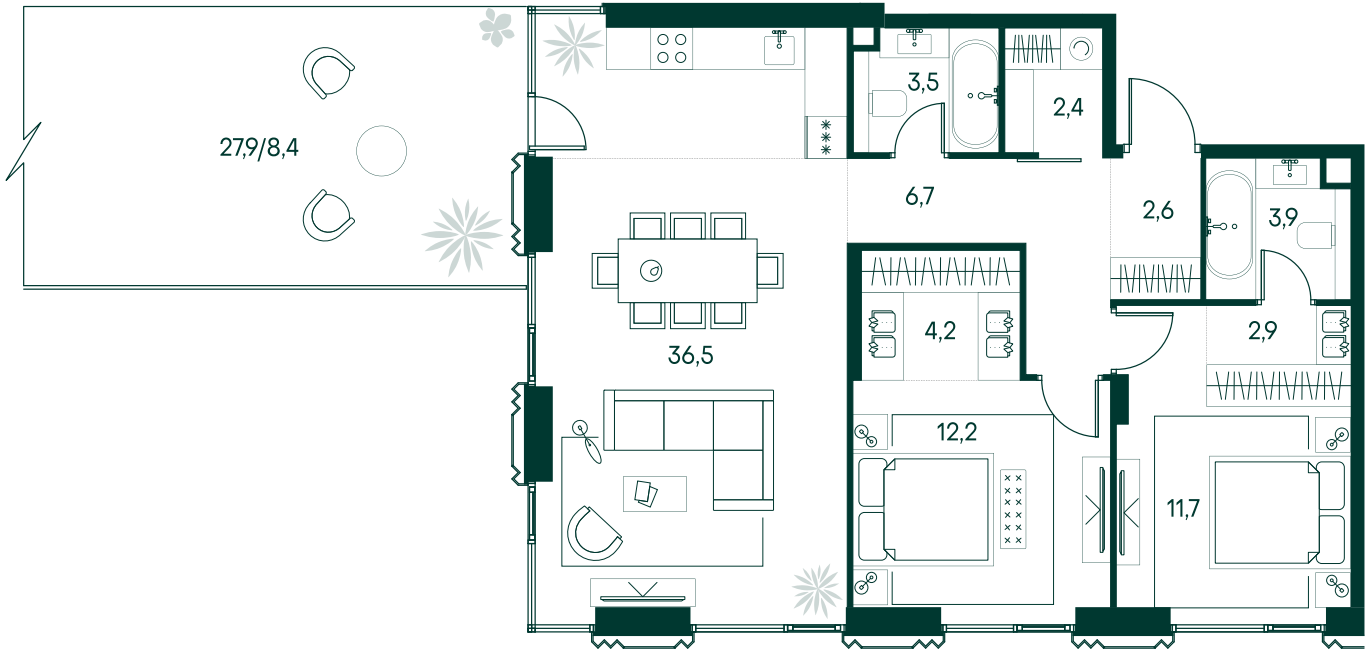

2-спальная № 740

Площадь	_____	95 м ²
Квартал	_____	«Беллини»
Корпус	_____	Строение 7
Этаж	_____	2 из 13
Срок сдачи	_____	3 кв. 2028

62 206 000 ₹

ОТ 634 391 ₹ В МЕСЯЦ В ИПОТЕКУ

ОСОБЕННОСТИ КВАРТИРЫ

Гардеробная

Угловое остекление

Большая гостиная

Мастер-спальня

Терраса

Большая кухня

КОРПУС НА ПЛАНЕ

ВИД ИЗ ОКНА