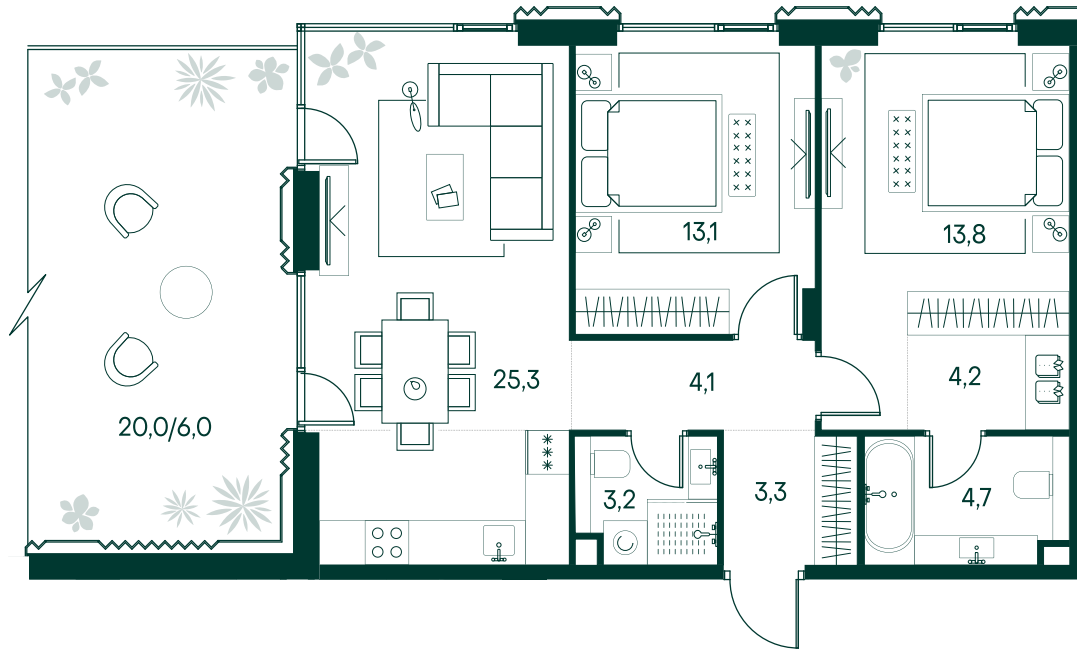

2-спальная № 741

Площадь	_____	77.7 м ²
Квартал	_____	«Беллини»
Корпус	_____	Строение 7
Этаж	_____	2 из 13
Срок сдачи	_____	3 кв. 2028

51 880 290 ₽

ОТ 153 861 ₽ В МЕСЯЦ В ИПОТЕКУ

ОСОБЕННОСТИ КВАРТИРЫ

Гардеробная

Угловое остекление

Большая гостиная

Мастер-спальня

Терраса

КОРПУС НА ПЛАНЕ

ВИД ИЗ ОКНА