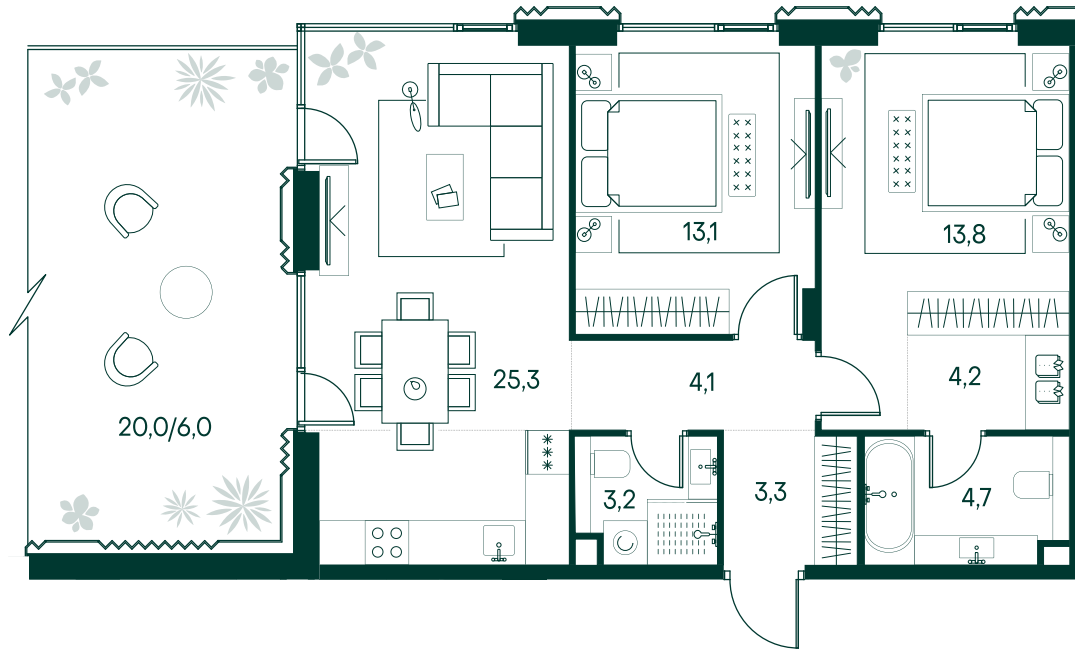

2-спальная № 741

Площадь	77.7 м ²
Квартал	«Беллини»
Корпус	Строение 7
Этаж	2 из 13
Срок сдачи	3 кв. 2028

51 880 290 ₽

ОТ 529 087 ₽ В МЕСЯЦ В ИПОТЕКУ

ОСОБЕННОСТИ КВАРТИРЫ

Гардеробная

Угловое остекление

Большая гостиная

Мастер-спальня

Терраса

КОРПУС НА ПЛАНЕ

ВИД ИЗ ОКНА