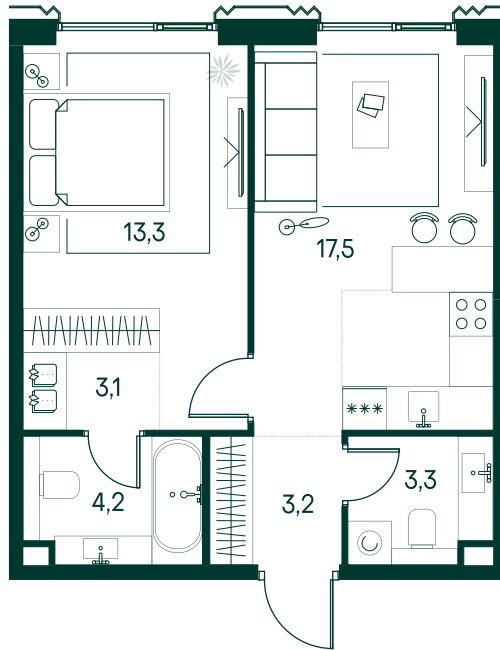

1-спальная № 742

Площадь	_____	44.6 м ²
Квартал	_____	«Беллини»
Корпус	_____	Строение 7
Этаж	_____	2 из 13
Срок сдачи	_____	3 кв. 2028

ОСОБЕННОСТИ КВАРТИРЫ

Большая гостиная

24 213 340 ₽

ОТ 246 933 ₽ В МЕСЯЦ В ИПОТЕКУ

КОРПУС НА ПЛАНЕ

ВИД ИЗ ОКНА