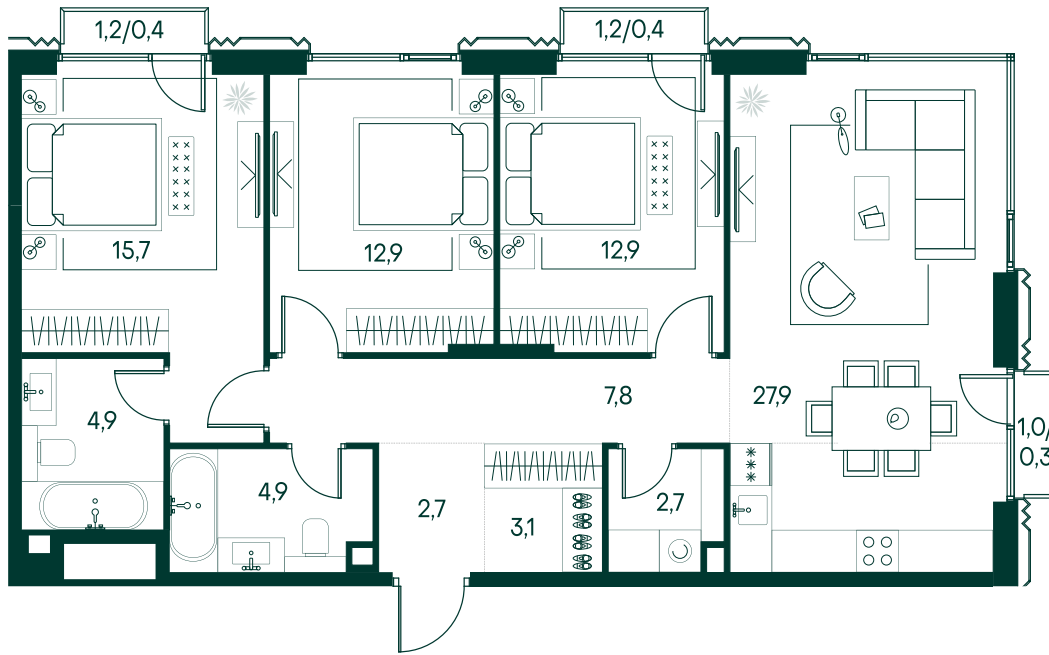

3-спальная № 743

Площадь	_____	96.6 м ²
Квартал	_____	«Беллини»
Корпус	_____	Строение 7
Этаж	_____	3 из 13
Срок сдачи	_____	3 кв. 2028

ОСОБЕННОСТИ КВАРТИРЫ

-  Гардеробная
-  Угловое остекление
-  Большая гостиная
-  Мастер-спальня
-  Большая кухня