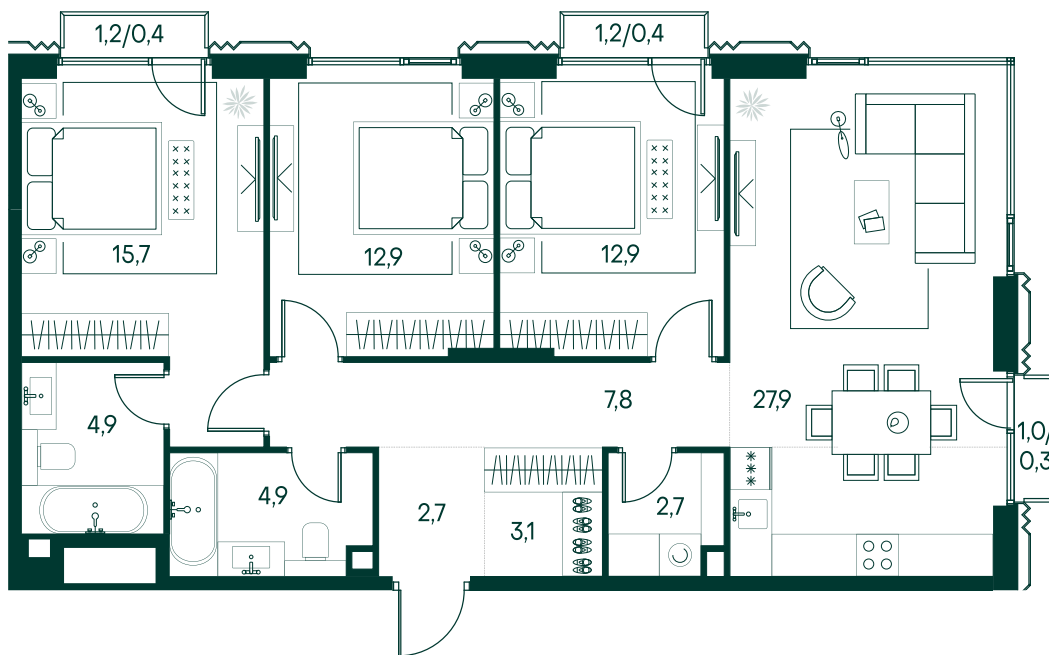

## 3-спальная № 743

Площадь	_____	96.6 м <sup>2</sup>
Квартал	_____	«Беллини»
Корпус	_____	Строение 7
Этаж	_____	3 из 13
Срок сдачи	_____	3 кв. 2028

### КОРПУС НА ПЛАНЕ