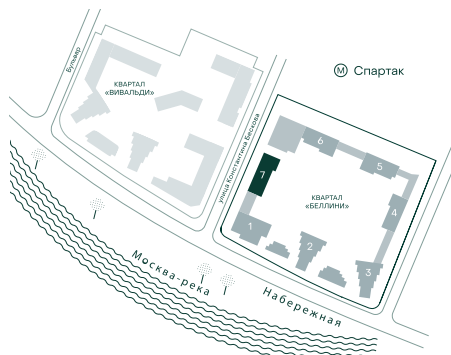

## 3-спальная № 743

Площадь	_____	96.6 м <sup>2</sup>
Квартал	_____	«Беллини»
Корпус	_____	Строение 7
Этаж	_____	3 из 13
Срок сдачи	_____	3 кв. 2028

### ВИД ИЗ ОКНА

МОСКВА-РЕКА