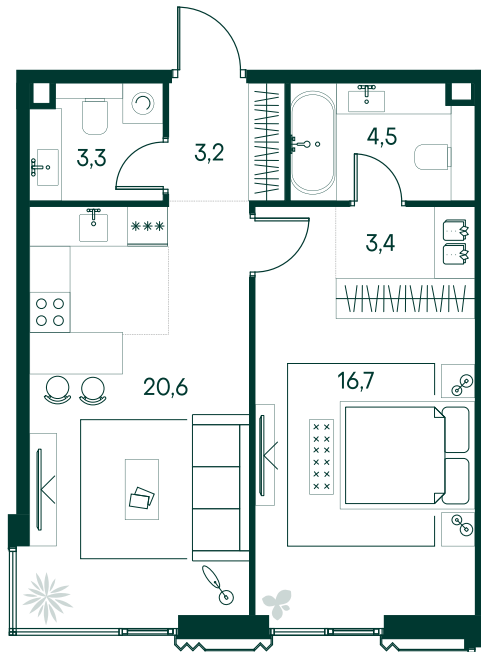

1-спальная № 745

Площадь	51.7 м ²
Квартал	«Беллини»
Корпус	Строение 7
Этаж	3 из 13
Срок сдачи	3 кв. 2028

ОСОБЕННОСТИ КВАРТИРЫ

Гардеробная

Угловое остекление

Большая гостиная

Мастер-спальня

33 362 010 ₽