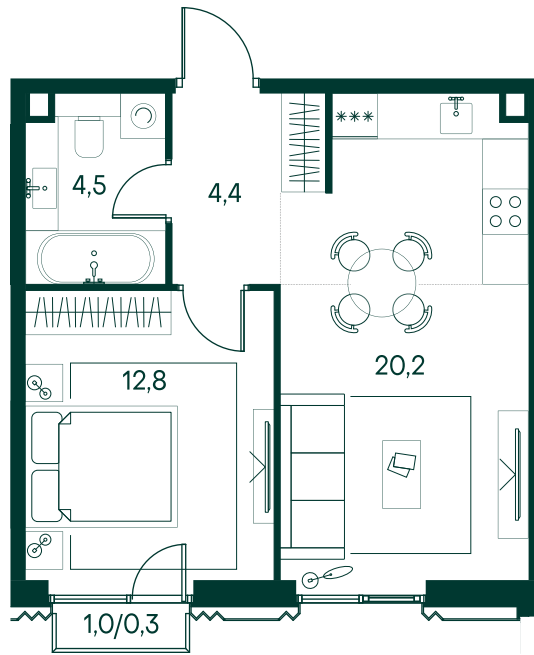

1-спальная № 746

Площадь	42.2 м ²
Квартал	«Беллини»
Корпус	Строение 7
Этаж	3 из 13
Срок сдачи	3 кв. 2028

ОСОБЕННОСТИ КВАРТИРЫ

Большая гостиная

23 973 820 ₽

ОТ 225 036 ₽ В МЕСЯЦ В ИПОТЕКУ

КОРПУС НА ПЛАНЕ

ВИД ИЗ ОКНА