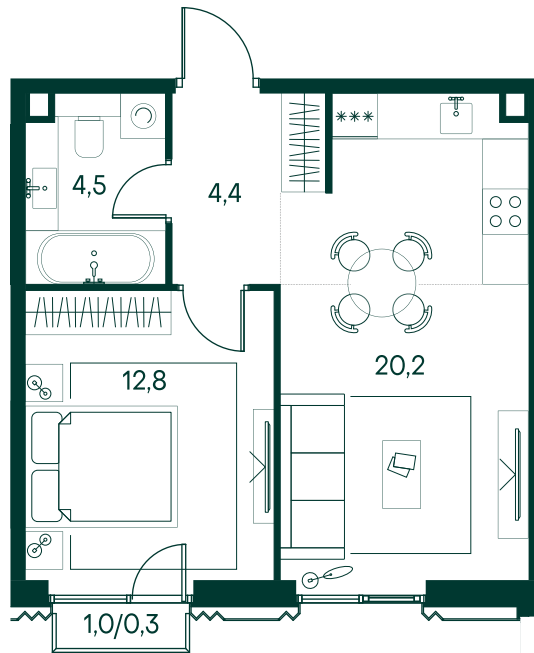

1-спальная № 746

Площадь	42.2 м²
Квартал	«Беллини»
Корпус	Строение 7
Этаж	3 из 13
Срок сдачи	3 кв. 2028

ОСОБЕННОСТИ КВАРТИРЫ

Большая гостиная

23 129 820 ₽

ОТ 243 000 ₽ В МЕСЯЦ В ИПОТЕКУ

КОРПУС НА ПЛАНЕ

ВИД ИЗ ОКНА