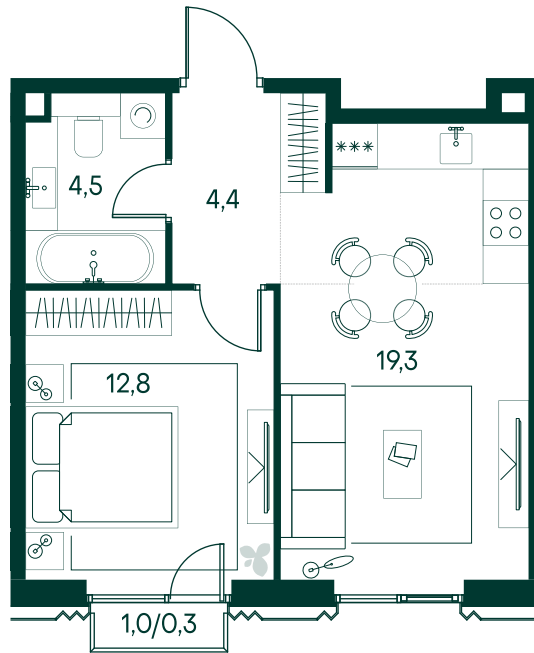

1-спальная № 747

Площадь	_____	41.3 м ²
Квартал	_____	«Беллини»
Корпус	_____	Строение 7
Этаж	_____	3 из 13
Срок сдачи	_____	3 кв. 2028

ОСОБЕННОСТИ КВАРТИРЫ

Большая гостиная

22 847 160 ₽

ОТ 240 031 ₽ В МЕСЯЦ В ИПОТЕКУ

КОРПУС НА ПЛАНЕ

ВИД ИЗ ОКНА