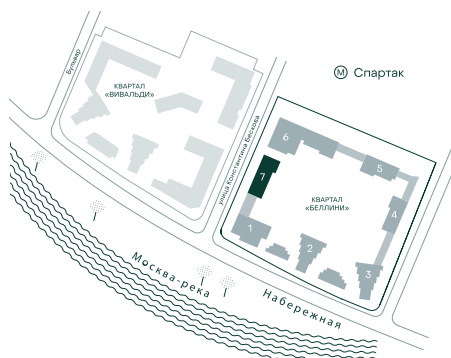

1-спальная № 747

Площадь	_____	41.3 м ²
Квартал	_____	«Беллини»
Корпус	_____	Строение 7
Этаж	_____	3 из 13
Срок сдачи	_____	3 кв. 2028

ОСОБЕННОСТИ КВАРТИРЫ

Большая гостиная

22 847 160 ₽

ОТ 240 031 ₽ В МЕСЯЦ В ИПОТЕКУ

КОРПУС НА ПЛАНЕ

ВИД ИЗ ОКНА