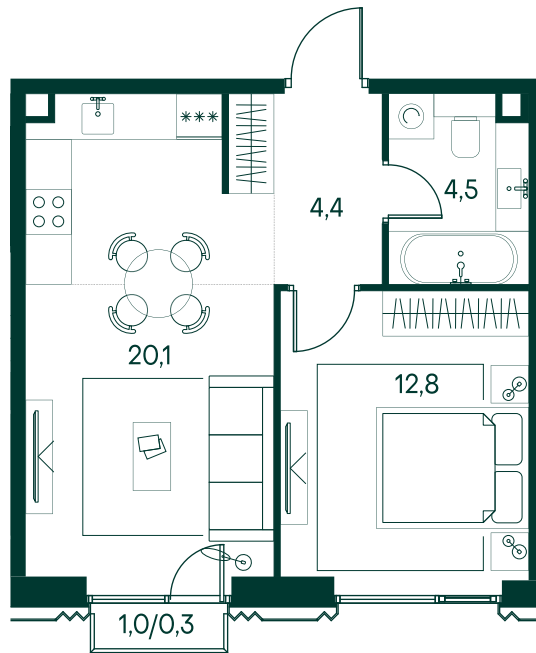

1-спальная № 748

Площадь	42.1 м ²
Квартал	«Беллини»
Корпус	Строение 7
Этаж	3 из 13
Срок сдачи	3 кв. 2028

ОСОБЕННОСТИ КВАРТИРЫ

Большая гостиная

23 247 620 ₽

ОТ 244 238 ₽ В МЕСЯЦ В ИПОТЕКУ

КОРПУС НА ПЛАНЕ

ВИД ИЗ ОКНА