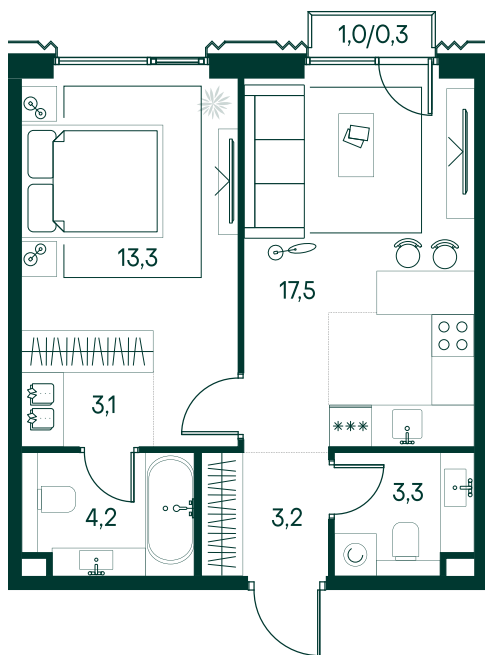

1-спальная № 751

Площадь	44.9 м ²
Квартал	«Беллини»
Корпус	Строение 7
Этаж	3 из 13
Срок сдачи	3 кв. 2028

ОСОБЕННОСТИ КВАРТИРЫ

Большая гостиная

24 627 650 ₽

ОТ 100 004 ₽ В МЕСЯЦ В ИПОТЕКУ

КОРПУС НА ПЛАНЕ

ВИД ИЗ ОКНА