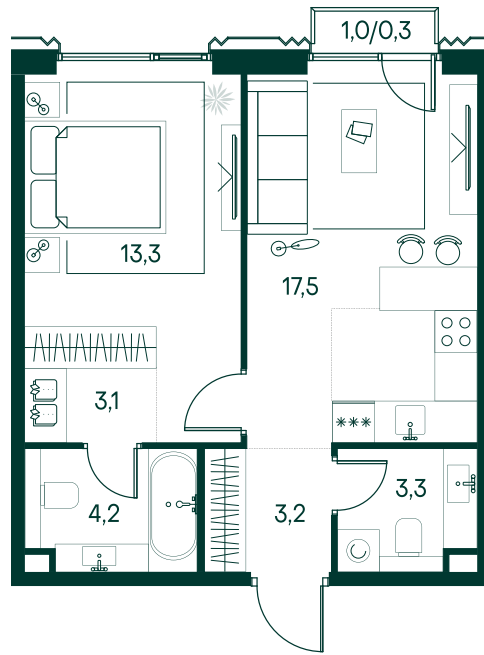

1-спальная № 751

Площадь	44.9 м ²
Квартал	«Беллини»
Корпус	Строение 7
Этаж	3 из 13
Срок сдачи	3 кв. 2028

ОСОБЕННОСТИ КВАРТИРЫ

Большая гостиная

24 627 650 ₽

ОТ 251 159 ₽ В МЕСЯЦ В ИПОТЕКУ

КОРПУС НА ПЛАНЕ

ВИД ИЗ ОКНА