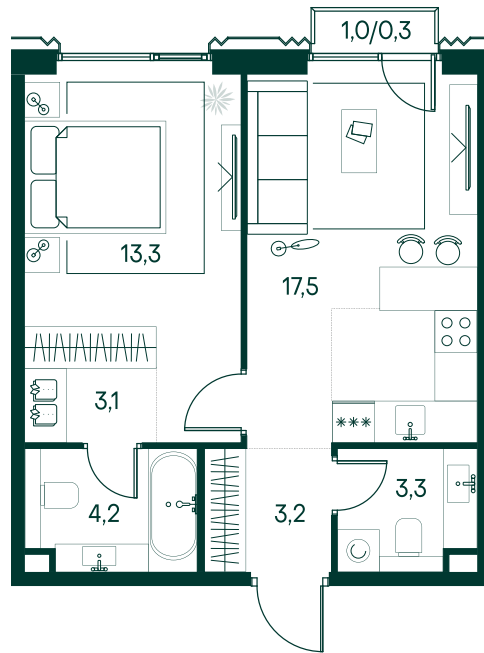

1-спальная № 751

Площадь	44.9 м ²
Квартал	«Беллини»
Корпус	Строение 7
Этаж	3 из 13
Срок сдачи	3 кв. 2028

ОСОБЕННОСТИ КВАРТИРЫ

Большая гостиная

29 238 880 ₽

ОТ 149 253 ₽ В МЕСЯЦ В ИПОТЕКУ

КОРПУС НА ПЛАНЕ

ВИД ИЗ ОКНА