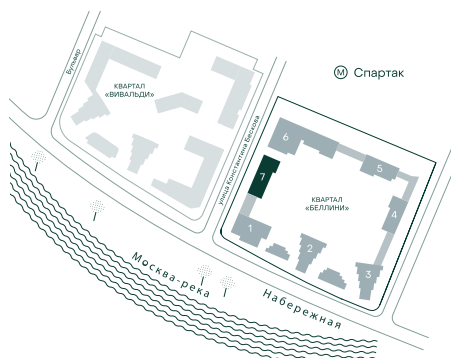

1-спальная № 751

Площадь	44.9 м ²
Квартал	«Беллини»
Корпус	Строение 7
Этаж	3 из 13
Срок сдачи	3 кв. 2028

ОСОБЕННОСТИ КВАРТИРЫ

Большая гостиная

24 627 650 ₽

ОТ 251 159 ₽ В МЕСЯЦ В ИПОТЕКУ

КОРПУС НА ПЛАНЕ

ВИД ИЗ ОКНА